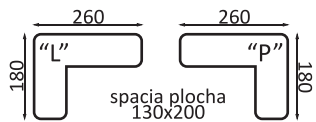

h 85-100
45

spacja
plocha
126x268

Madryt

Villa

Belluno

Nepal

Panama

Siella "U"

h 86-98
44

spacia
plocha
120x265

Atlanta "U"

h 85-100
45

spacia
plocha
126x268

h 85-100
45

-
-
-
-

KOŽA
+EKO: