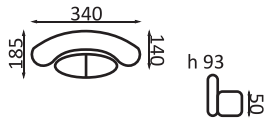

h 85-100
45

spacja
plocha
126x268

Madryt

Villa

Belluno

Nepal

Panama

Siella "U"