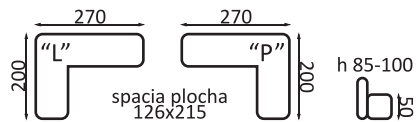

h 85-100
45

spacja
plocha
126x268

Madryt

Villa

Belluno

Nepal

Panama

Siella "U"