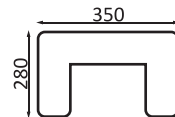

h 85-100
45

spacja
plocha
126x268

Madryt

Villa

Belluno

Nepal

Panama

Siella "U"

h 86-98
44

spacia
plocha
120x265

Atlanta "U"

h 85-100
45

spacia
plocha
126x268

h 85-100
45

-
-
-
-

KOŽA
+EKO: