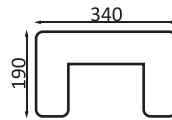

h 85-100
45

spacja
plocha
126x268

Madryt

Villa

Belluno

Nepal

Panama

Siella "U"