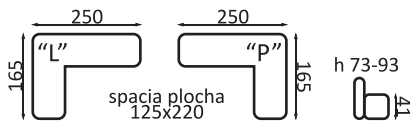

h 85-100
45

spacja
plocha
126x268

Madryt

Villa

Belluno

Nepal

Panama

Siella "U"