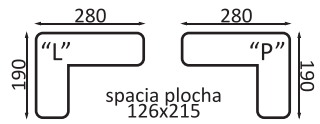

h 86-98
44

spacia
plocha
120x265

Atlanta "U"

h 85-100
45

spacia
plocha
126x268

h 85-100
45

-
-
-
-

KOŽA
+EKO: