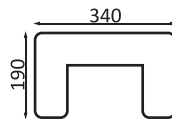

h 86-98
44

spacia
plocha
120x265

Atlanta "U"

h 85-100
45

spacia
plocha
126x268

h 85-100
45

-
-
-
-

KOŽA
+EKO: