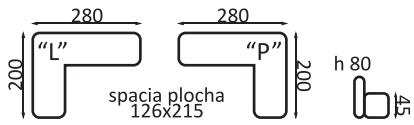

h 85-100
45

spacja
plocha
126x268

Madryt

Villa

Belluno

Nepal

Panama

Siella "U"