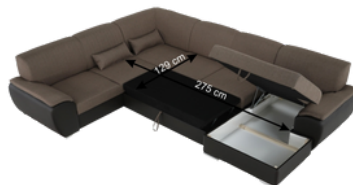

VIVA L

795€

252x172-90cm

ARAGON 03

Vlnovec/Pur pena

SP.PLOCHA 200x130cm
pravý roh

PLATÍ PRE CELÚ STRANU

V LÁTKE SALVADOR

02,03,11,14,15,17,10 príplatok +5%

AKCIOVÉ LÁTKY : WIND 02,21,28,34,77

VIBE 06,21,26,38,39,79,95,97

ARGON 03,35,39,56,74,90,93,97

MURANO 832,833,835,840,841,843,847,848

DENIM

1025€

SP.PLOCHA 202x129cm

pravý roh

Vlnovec/Pur pena 272x272-84cm

ARAGON 95

Šírka: 343 cm, Hĺbka:
272 - 174 cm, Výška:
83 cm, Spacia plocha:
275 x 129 cm

pravý roh

ARAGON 95

Vlnovec/Pur pena

GLEN U

1299€