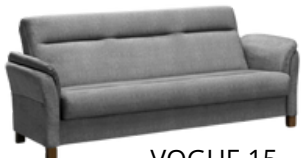

2- 202 x 92 / 82 cm **939€**
gom. krištál' **1130€**

3R - 252 x 92 / 82 cm **1319€**
gom. krištál' **1450€**

KRONOS 7

VOGUE 13

SP.PLOCHA 190x26cm

VOGUE 15

VOGUE 04

Možnosť objednať v látke VOGUE 4,13,15