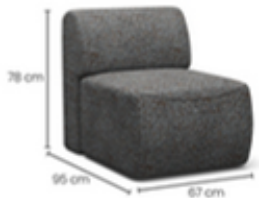

OLIVIO

1019€

MODESTO 484
266 x 170 x 87cm

SP.PLOCHA 208x120cm
Vlnovec/Pur pena

pravý roh

PERONI

140x195 **1279€**

160x195 **1429€**

180x195 **1579€**

MISTERIO 80 Vlnovec/Pur pena

určená na každodenné spanie

MALOY L

Pur pena/
FALISTE - vlnité

78x95x67cm

78x95x95cm

43x95x75cm

54x95x32cm

279€

299€

199€

199€