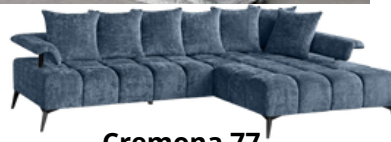

VEGAS

869€

236x151x95 cm

Sp. plocha
146x206

Pravý roh VELO 622

WANESSA L

1135€

297x200x94 cm

Cremona 34

Pravý roh

Vlnovec/Pur pena

NOŽIČKY : KOVOVÉ ČIERNE

Cremona 77

WANESSA U

365x200x95

Vlnovec/Pur pena

NOŽIČKY : KOVOVÉ ČIERNE

1689€