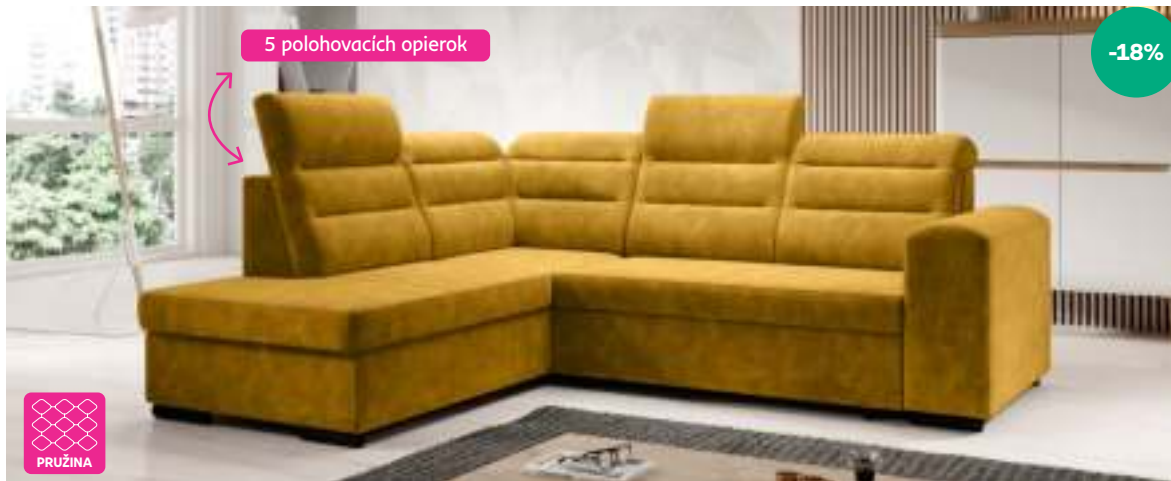

L prevedenie, látka Soro 40 horčicová

NEW
KLOUDY

999 € ~~1229 €~~

látka Soro

23	28	34	83	97	61	86

celočalúnená rohová rozkladacia sedacia súprava s úložným priestorom a polohovacími opierkami, ktoré zabezpečujú komfortné opretie chrbta a hlavy, L/P prevedenie, materiál: látka Soro 91 sivohnedá alebo látka Soro 40 horčicová, rozmery (ŠxHxV): 260x202x88/103 cm, plocha na spanie (ŠxD): 120x190 cm, výška x hĺbka sedu: 41x54 cm. **Možnosť objednania v 7 farebných prevedeniach látky Soro v cene: 1 099 €, dodacia lehota 6-8 týždňov.** Výška spodného priestoru od podlahy je 5 cm.