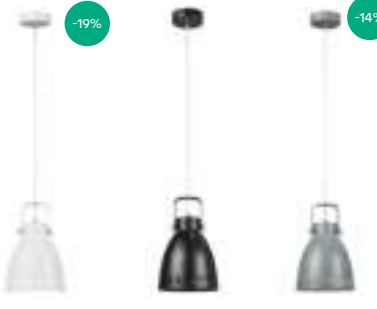

biela

čierna

sivá

AIDEN TYP 3

12,90 € ~~16 €~~

16,90 €

12,90 € ~~15 €~~

visiace lampy, prevedenie: biela, čierna alebo sivá, materiál: kov, (ŠxHxV): 15,5x15,5x121,2 cm (celkový rozmer). Lampa je dodávaná bez žiarovky E27. Biela aj sivá len do vypredania zásob.

-19%

-14%