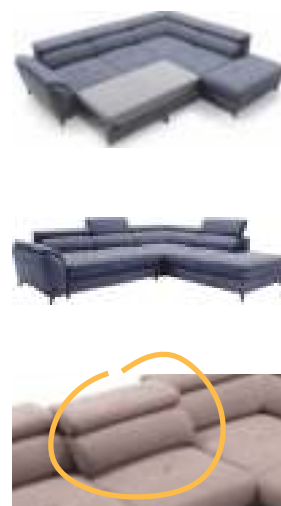

funkcia regulovania hĺbky sedu

COPER

1 499 € ~~1 729 €~~

P prevedenie látky Soro 97 sivá

látky Soro

83	13	34	61	40	28

celočalúnená komfortná rohová rozkladacia sedacia súprava s úložným priestorom s polohovacími opierkami, ktoré zabezpečujú komfortné opretie chrbta a hlavy, moderný dizajn s funkciou regulovania hĺbky sedenia, L/P prevedenie, materiál: látky Soro 97 sivá, rozmery: (ŠxHxV): 277x237x73/91 cm, plocha na spanie: (ŠxD): 137x206 cm, výška x hĺbka sedu: 44x56/71 cm. Možnosť objednania v 6 farebných prevedeniach látky Soro v cene: **1 569 €**, dodacia lehota **6-8 týždňov**. Výška spodného priestoru od podlahy je 7,5 cm.