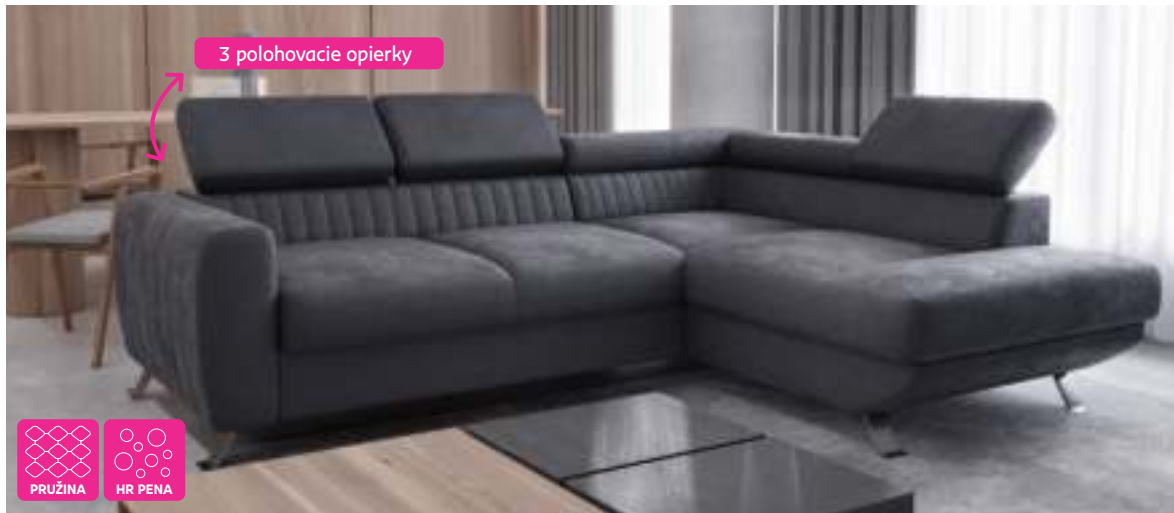

NEW
AMURA

1 169 €

celočalúnená rohová rozkladacia sedacia súprava s úložným priestorom a polohovacími opierkami, ktoré zabezpečujú komfortné opretie chrbta a hlavy, L/P prevedenie, materiál: látka Soro 97 tmavosivá, rozmery (ŠxHxV): 264×205×75/100 cm, plocha na spanie (ŠxD): 130×190 cm, výška x hĺbka sedu: 46×57 cm. **Možnosť objednania v 6 farebných prevedeniach látky Soro v cene: 1 289 €, dodacia lehota 6-8 týždňov.** Výška spodného priestoru od podlahy je 12 cm.

P prevedenie, látka Soro 97 tmavosivá

látka Soro

21	28	40	76	90	34

NEW
AMARETA U

1 399 €

celočalúnená univerzálna (L/P) rohová rozkladacia sedacia súprava s úložným priestorom v tvare U vrátane vakúša a polohovacími opierkami, ktoré zabezpečujú komfortné opretie chrbta a hlavy, dekoratívne prešítie sedacej časti, materiál: látka Monolith 97 sivá, **kvalitný vodoodolný poťah**, rozmery (ŠxHxV): 350×202/202×70/90 cm, plocha na spanie (ŠxD): 125×285 cm, výška x hĺbka sedu: 43×60 cm. **Možnosť objednania v 6 farebných prevedeniach látky Monolith v cene: 1 549 €, dodacia lehota 6-8 týždňov.** Výška spodného priestoru od podlahy je 8,7 cm.

látka Monolith 97 sivá

látka Monolith

02	15	37	77	85	48

GELAN NEW

999 €

celočalúnená moderná rohová rozkladacia sedacia súprava s úložným priestorom a s polohovacími opierkami, ktoré zabezpečujú komfortné opretie chrbta a hlavy, vrátane vankúša, L/ P prevedenie, farebné prevedenie: ekokoža 1114 čierna/látka Lux 5 sivá, rozmery: (ŠxHxV): 275×202×90 cm, plocha na spanie: (ŠxD): 125×200 cm, výška x hĺbka sedu: 40×56 cm. Výška spodného priestoru od podlahy je 8,7 cm.

P prevedenie, ekokoža 1114 čierna/látka Lux 5 sivá