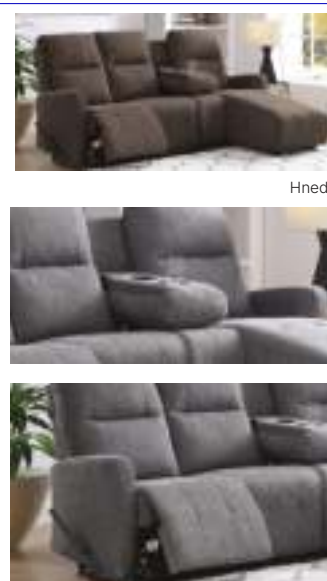

NEW
TROJAN

789 €

Tmavosivá

Hnedá

moderná, celočalúnená, rohová, polohovateľná sedacia súprava so sklápacím držiakom na občerstvenie, L/P prevedenie, materiál: látka hnedá alebo tmavosivá, rozmery (ŠxHxV): 222x154x99 cm, výška x hĺbka sedu: 47x48cm. Výška podrúčky: 60cm. Skladom od 03.07.2023