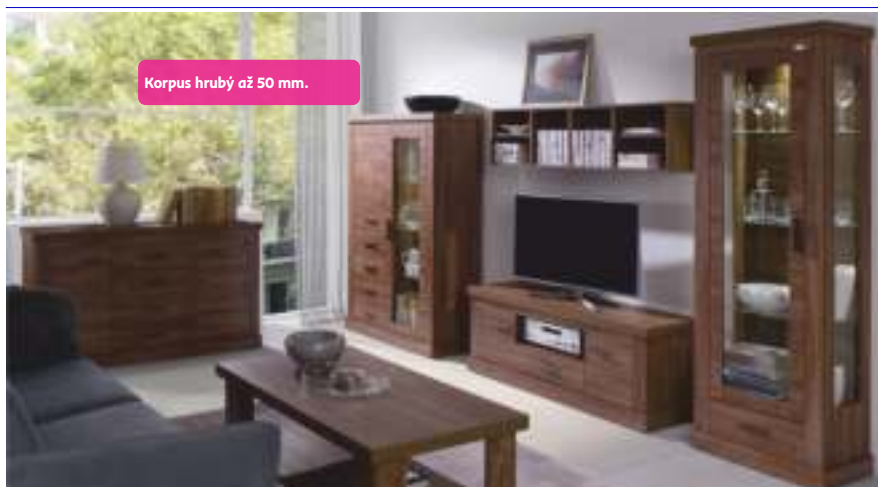

ZRKADLO DA22
133x7x66 cm

219 €

KONFERENČNÝ STOLÍK DA20
116x75x55 cm

359 €

JEDÁLENSKÝ STÓL DA19
146x76x76 cm

Korpus hrubý až 50 mm.

Rozmery sú uvádzané v poradí (ŠxHxV) v cm

HILARD