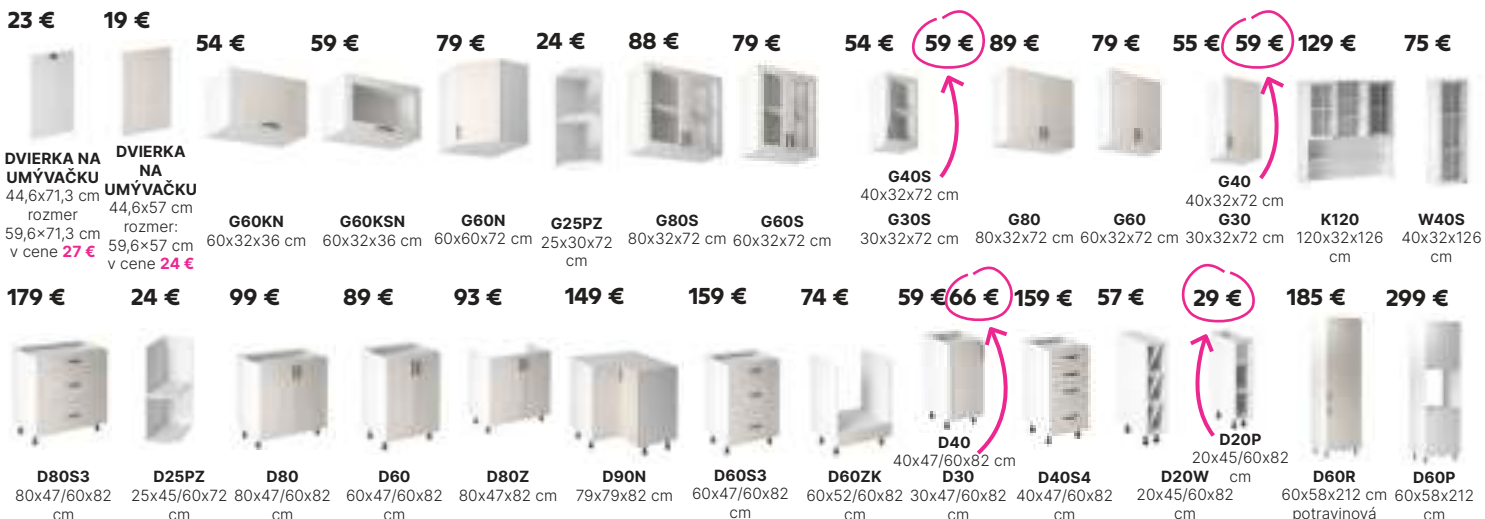

ROYAL

Rozmery sú uvádzané v poradi (ŠxHxV) v cm

elegantná sektorová kuchynská zostava v provensálskom štýle, prevedenie: korpus DTD laminovaná biela, sosna nordická, cena sektorových skriniek je bez pracovnej dosky, drezu a spodnej lišty. Cena za pracovnú dosku Rockpile 38 mm 56 € bm, ku každej dolnej skrinke (okrem D25PZ) je potrebné objednať 2ks úchyty na sokel - cena 1 €/2ks, sokel (1 m) 9 €/bm. Kuchynské skrinky odporúčame kombinovať so systémom Royal zo strany 103.

systém tichého zatvárania dvierok – pánty