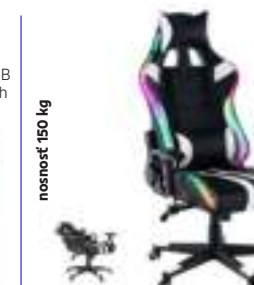

nosnosť 150 kg

ZOPA NEW
219 € 255 €

-14%

čierna+farebný vzor + plastová podstava a opierky na ruky, **RGB LED osvetlenie s diaľkovým ovládaním, univerzálne kolieska vhodné na mäkké aj tvrdé dlažky**, 66x60x125-133 cm, výška x hĺbka sedu: 48-56x50 cm. Model len do vypredania zásob.