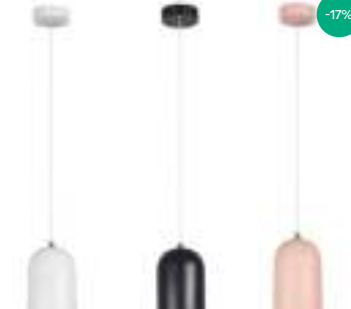

visiace lampy, prevedenie: biela, čierna alebo sivá, materiál: kov, (ŠxHxV): 15,5x15,5x121,2 cm (celkový rozmer). Lampa je dodávaná bez žiarovky E27. Biela aj sivá len do vypredania zásob.

-19%

-14%

biela