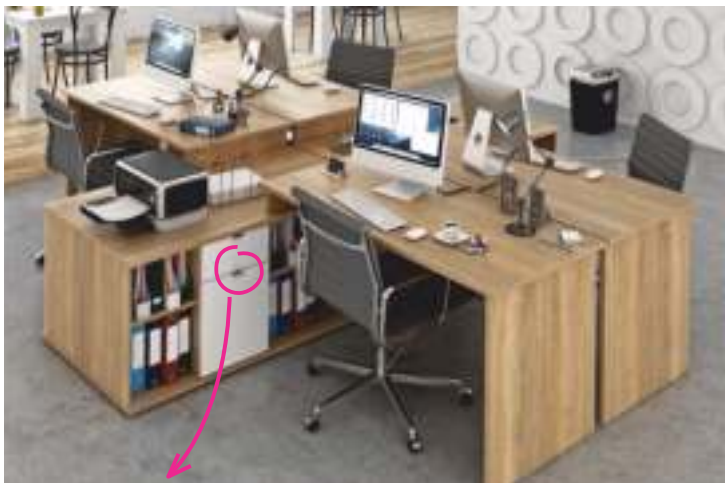

kvalitné kovové úchytky

dub sonoma/biela