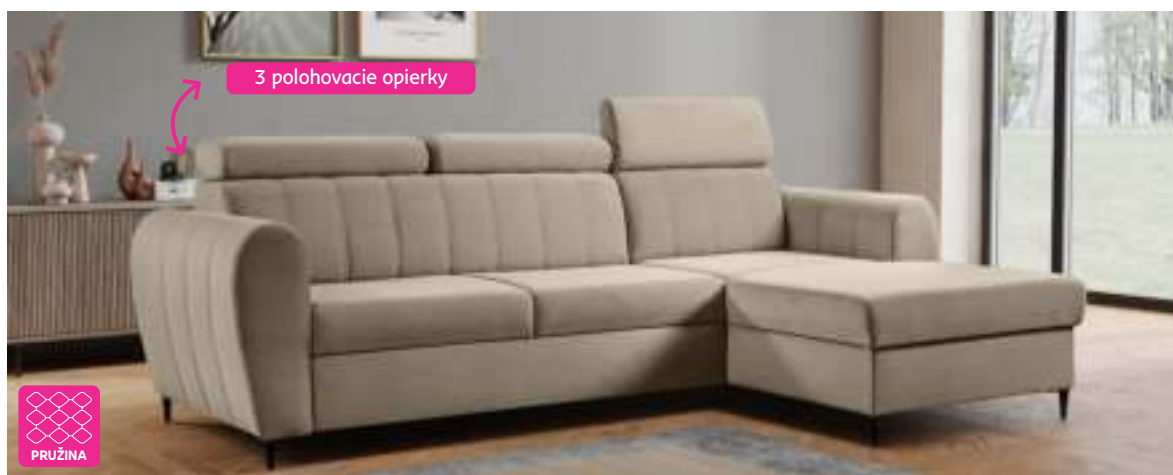

látka Flora béžová 2280/01 + koordinát 2281/01

látka Cablo 14 sivá

P prevedenie, látka Kronos 19 smaragdová

NEW
KORIO L

968 €

P prevedenie, látka Paros 05 svetlosivá

celočalúnená rohová rozkladacia sedacia súprava v tvare L s úložným priestorom s polohovacími opierkami, ktoré zabezpečujú komfortné opretie chrbta a hlavy, L/P prevedenie, materiál: látka Paros 05 svetlosivá alebo Kronos 19 smaragdová, rozmery: ŠxHxV: 262x200x103/91 cm, plocha na spanie: ŠxD: 128x210 cm, výška x hĺbka sedu: 46x59cm. **Možnosť objednania v 4 farebných prevedeniach látky Paros a Kronos, dodacia lehota 6-8 týždňov.** Výška spodného priestoru od podlahy je 10 cm.