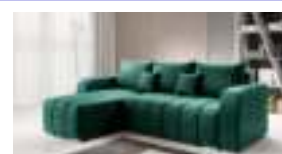

NEW
MERAK

449 € ~~559 €~~

P prevedenie, ekokoža čierna/látka Berlin 10 sivý melír

celočalúnená rohová rozkladacia sedacia súprava s úložným priestorom a s praktickou poličkou v podrúčke, L/P prevedenie, materiál: ekokoža biela/látka Berlin 03 hnedý melír alebo ekokoža čierna/látka Berlin 10 sivý melír, rozmery (ŠxHxV): 247x143x80 cm, plocha na spanie (ŠxD): 130x200 cm, výška x hĺbka sedu: 40x45 cm. Výška spodného priestoru od podlahy je 4 cm.

L prevedenie, látka Monolith 37 smaragdová