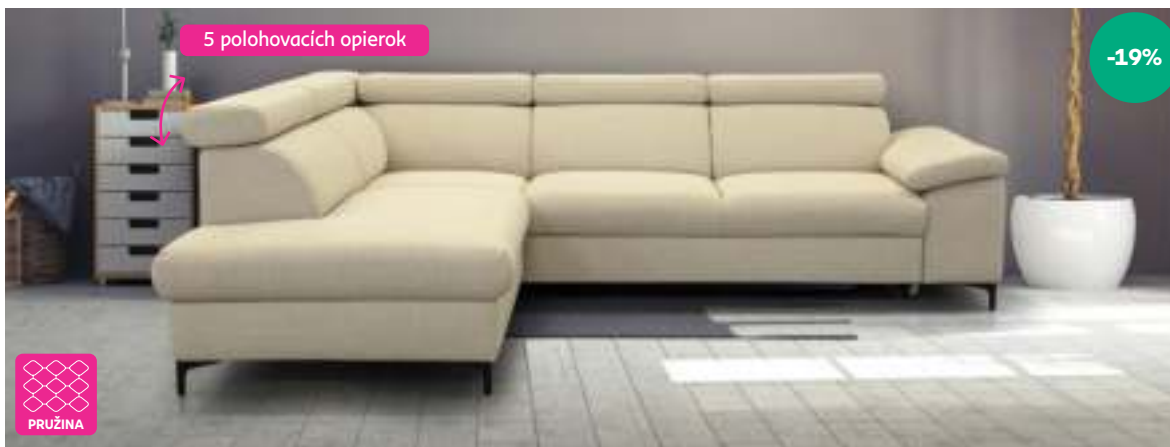

LIBERA

1 809 € ~~2 416 €~~

P prevedenie koža Pampas Amber M9030
koža Pampas

M9013	M9010	M9004	M9003	M9005	M9045	M9037

kožená rohová rozkladacia sedacia súprava s úložným priestorom, zadná časť čalúnená látkou, L/P prevedenie, materiál: koža Pampas Amber M9030, rozmery: (ŠxHxV): 263x224x87 cm, plocha na spanie (DxŠ): 191x120 cm, výška a hĺbka sedu: 46x57 cm. **Možnosť doobjednania opierky hlavy v cene 98 € za 1ks a kresla na objednávku s rozmerom (ŠxHxV): 120 x 100 x 87 cm v cene 679 € a taburetu s úložným priestorom na objednávku s rozmerom (ŠxHxV): 105x61x46 cm v cene 349 €.** Možnosť individuálnych objednávok v 7 prevedeniach kože Pampas. Dodacia lehota je 6-8 týždňov. Výška spodného priestoru od podlahy je 12 cm.

5 polohovacích opierok

-19%