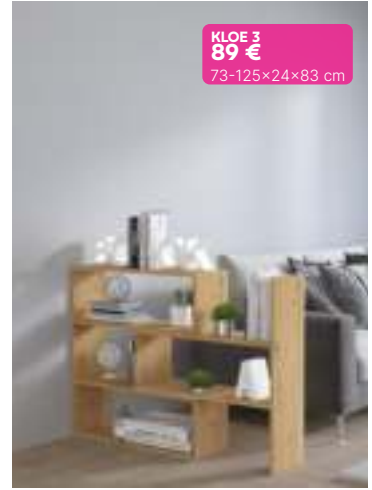

dub artisan