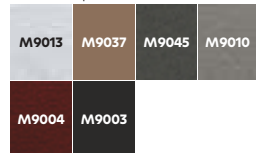

kreslo Pampas Dunkel Braun

celokožená rohová rozkladacia sedacia súprava s úložným priestorom, L/P prevedenie, zadná časť čalúnená kožou, materiál: koža Pampas Dunkel Braun, (ŠxHxV): 240x166x84 cm, plocha na spanie: 175x115 cm, výška x hĺbka sedu: 45x53 cm. **Možnosť doobjednania kresla (ŠxHxV): 107x90x90 cm v cene 529 € a taburetu (ŠxHxV): 60x60x44 cm v cene 159 €.** Celokožená sedacia súprava 3+2+1 a taburet, materiál: koža Pampas Hellgrau M9010, (ŠxHxV): 3-sed - 182x90x90 cm, 2-sed - 145x90x90 cm, kreslo - 107x90x90 cm a taburet - 65x65x45 cm. Výška spodného priestoru od podlahy je 4,5 cm.

3+2+1 taburet pampas Hellgrau M9010