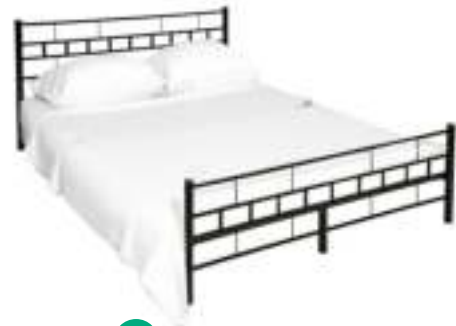

TAJGI

90x200 cm 129 € ~~179 €~~

160x200 cm 179 € ~~199 €~~

140x200 cm 169 € ~~189 €~~

180x200 cm 199 €

postel s lamelovým roštom, materiál: kov - čierna. Rozmery (ŠxHxV): 95x208x76 cm, plocha lôžka: 90x200 cm, 145x208x76 cm, plocha lôžka: 140x200 cm, 165x208x76 cm, plocha lôžka: 160x200 cm alebo 185x208x76 cm, plocha lôžka: 180x200 cm. Výška po rošt je 32 cm. K posteli odporúčame dokúpiť matrac s rozmermi 90x200 cm, 140x200 cm, 160x200 cm alebo 180x200 cm, na základe našej ponuky zo strany 184 a 185. V rozmere 90x200 cm doplnenie zásob 30.05.2023.