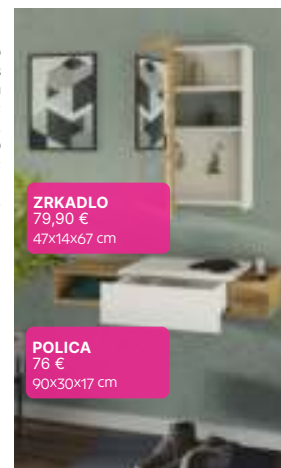

VOLVER NEW
29,90 € ^{36€}

viacúčelový regál, farebné prevedenie: biela + prírodná + sivá. Materiál: **MDF + lakovaný bambus + látka**, (ŠxHxV): 43,5x33x139 cm. Model len do vypredania zásob.

-16%

BERGI
96 €

praktická lavica s úložným priestorom, farebné prevedenie: biela alebo dub sonoma, materiál: **DTD laminovaná**, rozmery (ŠxHxV): 60x30x44,8 cm. Možnosť dokúpenia vankúša v látke Savana 21 sivá s rozmermi: 55,6x30x4 cm v cene **24 €**.

biela

dub sonoma

HILO

konzolová polica so zásuvkou a zrkadlo s úložným priestorom do predsieni, materiál: **DTD laminovaná**, farebné prevedenie: dub wotan/biela, rozmery: (ŠxHxV): konzolová polica – 90x30x17 cm, zrkadlo – 47x14x67 cm.

ZRKADLO
79,90 €
47x14x67 cm

POLICA
76 €
90x30x17 cm

TALAS
74 €

praktická komoda so 4 zásuvkami, materiál: **MDF + masívne drevo**, farebné prevedenie: biela+prírodná, (ŠxHxV): 32x30x109 cm.

dub sonoma

biela

KAPATER
159 €

šesťradový botník so zrkadlom, materiál: **DTD fóliovaná**, prevedenia: dub sonoma alebo biela. Rozmery (ŠxHxV): 50x20x180,5 cm.