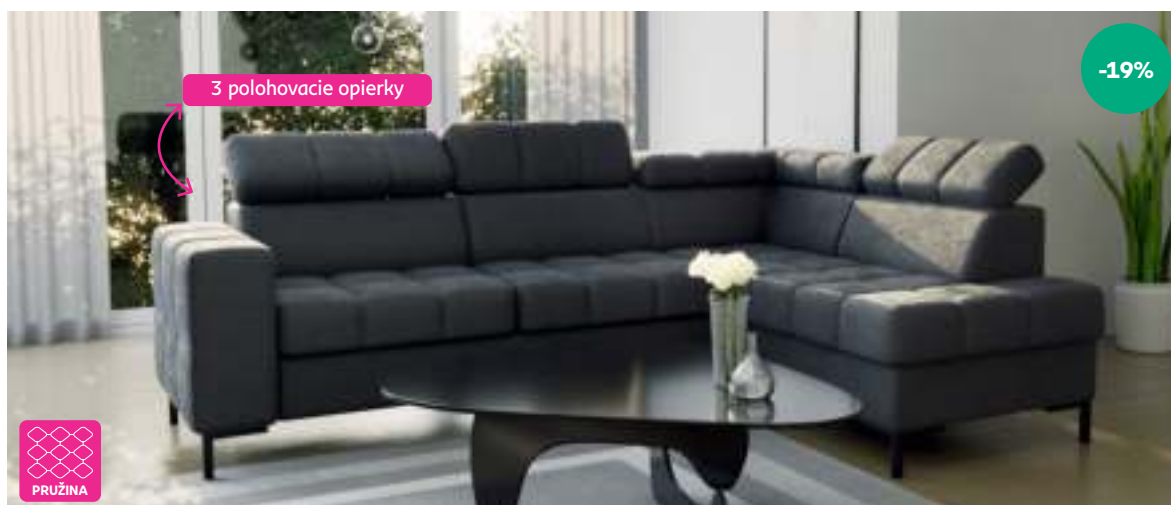

P prevedenie, látka Soro 97 tmavosivá

NEW
PASAT

1 049 € ~~1299 €~~

látka Soro

21	28	34	90	40	86

celočalúnená rohová rozkladacia sedacia súprava s úložným priestorom a polohovacími opierkami, ktoré zabezpečujú komfortné opretie chrbta a hlavy, L/P prevedenie, materiál: látka Soro 97 tmavosivá, rozmery (ŠxHxV): 280x201x80/95 cm, plocha na spanie (ŠxD): 130x190, výška x hĺbka sedu: 45x57 cm. **Možnosť objednania v 6 farebných prevedeniach látky Soro v cene: 1 159 €, dodacia lehota 6-8 týždňov.** Výška spodného priestoru od podlahy je 10 cm.