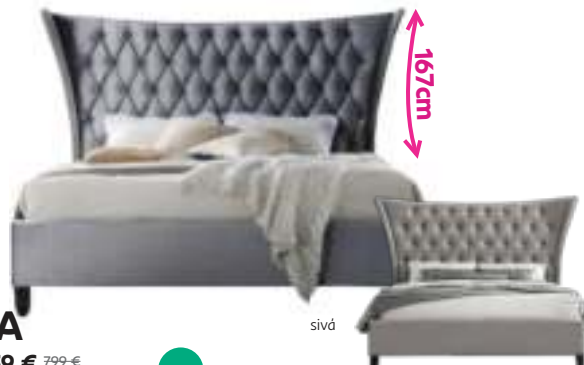

ALESIA

160x200 cm 759 € 799€

-5%

180x200 cm 799 € 849€

sivá

svetlohnedá

luxusná postel s vysokým prešívaným čelom a lamelovým roštom, prevedenie: sivá látka + drevené nohy v čiernej farbe alebo svetlohnedá látka (180x200) + drevené nohy v čiernej farbe, rozmery (ŠxHxV): 214x220x167 cm, plocha na spanie: 160x200 cm alebo 234x220x167 cm, plocha na spanie: 180x200 cm, výška po rošt: 28,8 cm. Možnosť dokúpenia matracu s rozmerom 160x200 alebo 180x200 cm na základe našej ponuky zo strany 184 a 185.