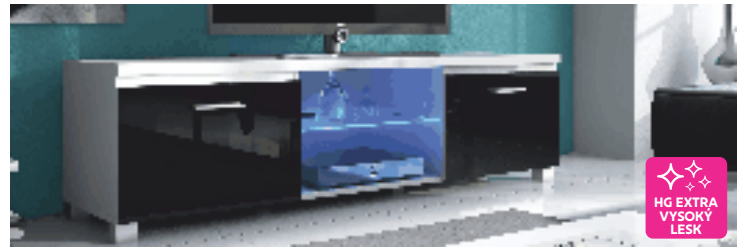

biela/čierny HG

LUGO 2 135 €

TV stolík s LED osvetlením (biely podfarbenie), MDF/DTD laminovaná, farebné prevedenie: biela/biela extra vysoký lesk HG alebo biela/čierna extra vysoký lesk HG, rozmery: (ŠxHxV): 150x40x37 cm.