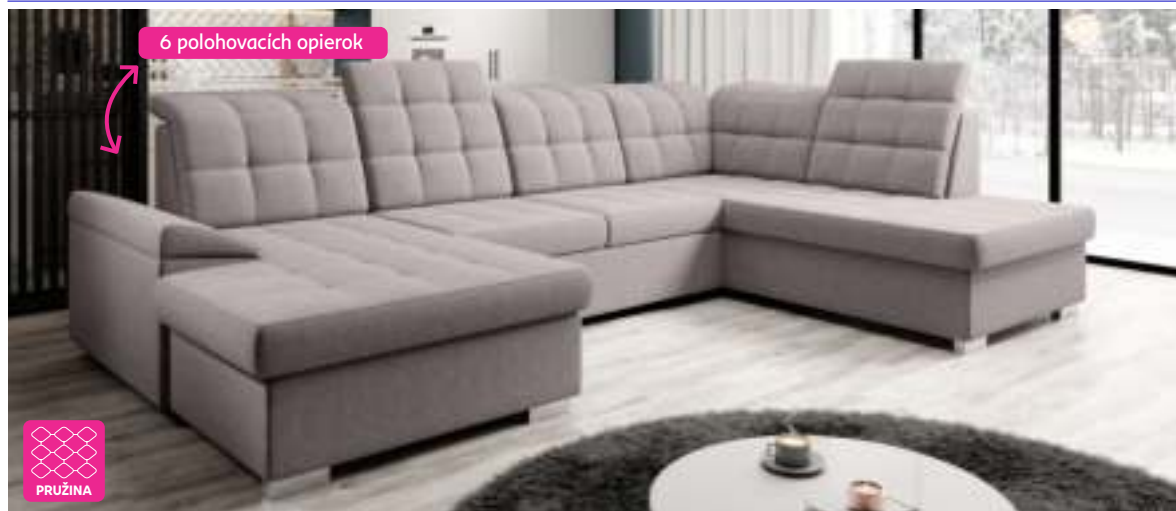

NEW

OREO U

1 349 €

P prevedenie, látka Soro 23 taupe sivobéžová

látka Soro

40	28	34	83	97	61	86
----	----	----	----	----	----	----

celočalúnená rohová rozkladacia sedacia súprava s úložným priestorom v tvare U a polohovacími opierkami, ktoré zabezpečujú komfortné opretie chrbta a hlavy, L/P prevedenie, materiál: látka Soro 23 taupe sivobéžová, rozmery (ŠxHxV): 320x202/155x88/103 cm, plocha na spanie (ŠxD): 120x252 cm, výška x hĺbka sedu: 41x54 cm. **Možnosť objednania v 7 farebných prevedeniach látky Soro v cene: 1 489 €, dodacia lehota 6-8 týždňov.** Výška spodného priestoru od podlahy je 5 cm.