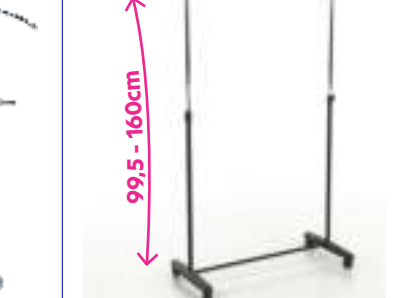

99,5 - 160cm

SOREN
12 € ~~15 €~~

pojzdňný vešiak s kolieskami a 1 výškovo nastaviteľnou tyčou, prevedenie: čierny plast + chróm, rozmery (ŠxHxV): 88,5x43x99,5-160cm.

-20%