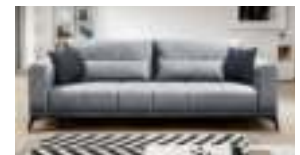

-20%

látka Whisper 08 terakota

látka Whisper 16 svetlosivá/19 sivá

látka Monolith 37 smaragdová/48 horčicová

NEW GRACE

659 € ~~827 €~~

rozkladacia celočalúnená pohovka (big sofa) s úložným priestorom a moderným designom vrátane vankúšov, materiál: látka Whisper 16 svetlosivá/19 sivá, látka Whisper 08 terakota alebo látka Monolith 37 smaragdová/48 horčicová, nožičky kovové, rozmery (ŠxHxV): 239x98x73/85 cm, plocha na spanie (ŠxD): 146x200 cm, výška x hĺbka sedu: 40x55/82 cm. Výška spodného priestoru od podlahy je 15 cm.