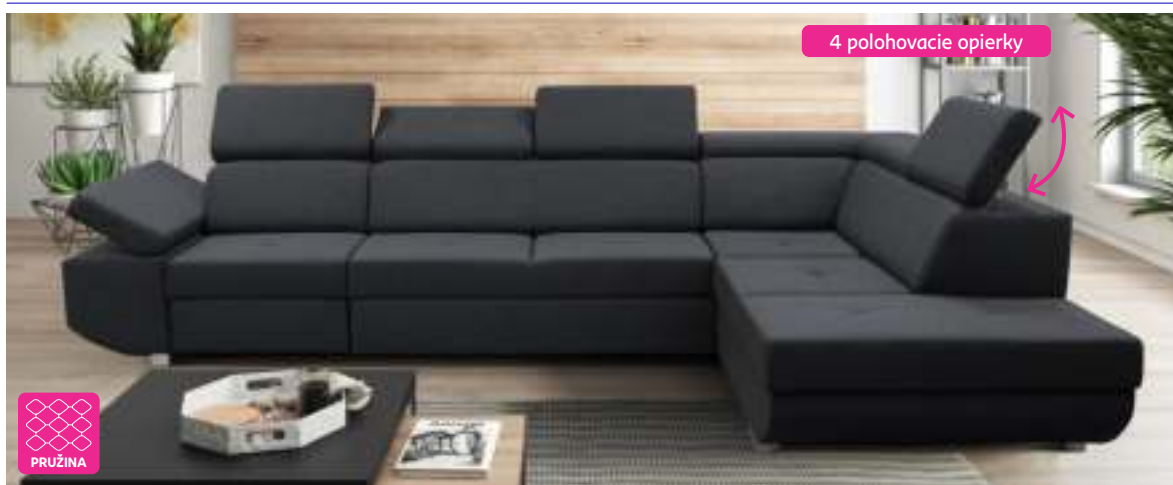

4 polohovacie opierky

MAVIS ROH
1 349 €

P prevedenie látka Stark 382 tmavosivá

látka Stark

372	373	374	377	378	379