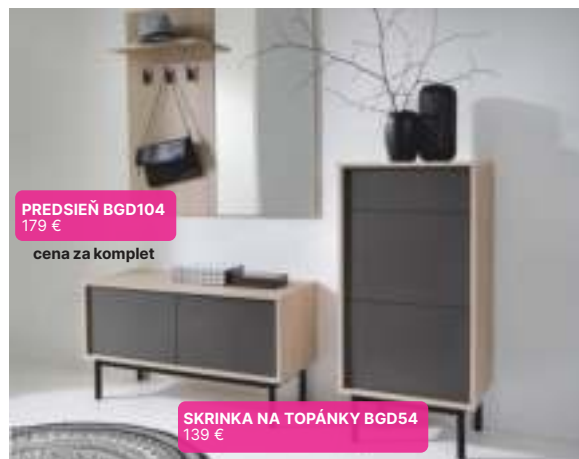

NORLAN 3
339 €

NORLAN 2
229 €

NORLAN 1
214 €

NORLAN

botníky, materiál: DTD fóliovaná + predné plochy **MDF frézovaná s extra vysokým leskom HG**, farebné prevedenie: biela. Rozmery sú uvádzané v poradí (ŠxHxV): **NORLAN 1** (2D): 90×40×122 cm, **NORLAN 2** (1Z+2D): 90×40×122 cm, **NORLAN 3** (1Z+3D): 135×40×122 cm.