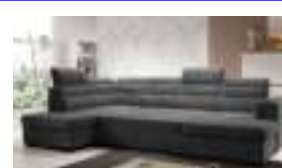

L prevedenie, látka Soro 97 tmavosivá