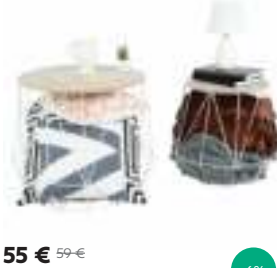

55 € ~~59 €~~
prírodná+biela

DALUX

set 2 moderných príručných stolíkov s **odnímateľnou doskou** a úložným priestorom, materiál: **MDF** + kov. Farebné prevedenie: prírodná + meď alebo prírodná + biela, rozmery (ŠxHxV): 50x50x40 cm, 40x40x35 cm. Model len do vypredania zásob.