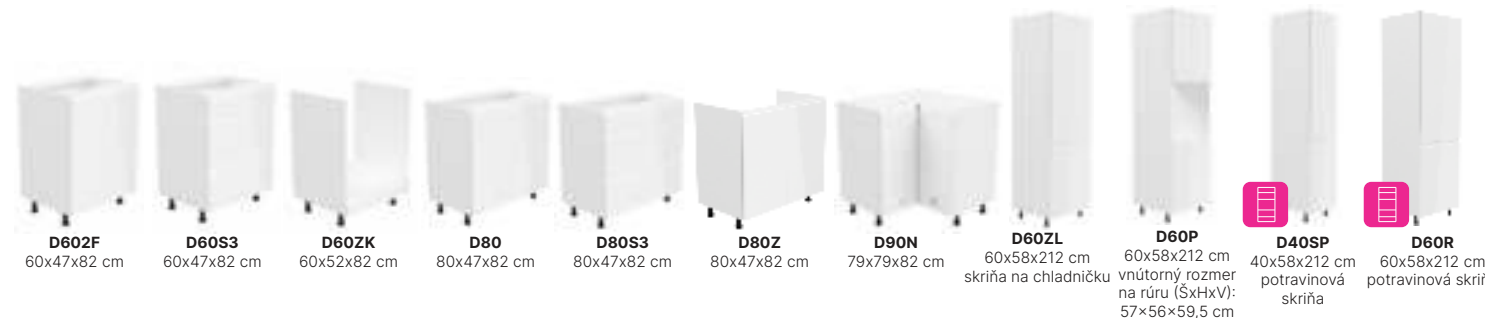

D602F 60x47x82 cm   **D60S3** 60x47x82 cm   **D60ZK** 60x52x82 cm   **D80** 80x47x82 cm   **D80S3** 80x47x82 cm   **D80Z** 80x47x82 cm   **D90N** 79x79x82 cm   **D60ZL** 60x58x212 cm skriňa na chladničku   **D60P** 60x58x212 cm vnútorný rozmer na rúru (ŠxHxV): 57x56x59,5 cm   **D40SP** 40x58x212 cm potravinová skriňa   **D60R** 60x58x212 cm potravinová skriňa