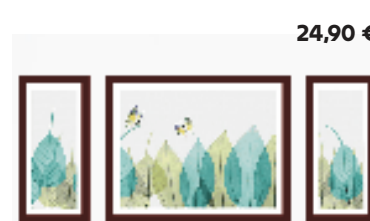

24,90 €

Obraz DX Typ 32 sada 3 ks (ŠxHxV): 2ks: 20,32x2,4x40,64 cm; 1ks: 40,64x2,4x50,8 cm

Všetky modely len do vypredania zásob.