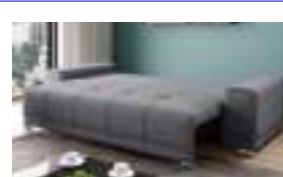

látka Alfa 13 svetlosivá

látka Alfa

04	08	120	20	85	03

KEVAN

629 €

celočalúnená štýlová priestraná rozkladacia pohovka (big sofa) s úložným priestorom, vrátane vankúšov, materiál: látka Alfa 13 svetlosivá, rozmery (ŠxHxV): 255×105×98 cm, plocha na spanie (ŠxD): 148×195 cm, výška x hĺbka sedu: 40×58/90 cm. **Možnosť objednania v 6 farebných prevedeniach látky Alfa v cene: 659 €.** Dodacia lehota 6-8 týždňov. Výška spodného priestoru od podlahy je 5 cm.