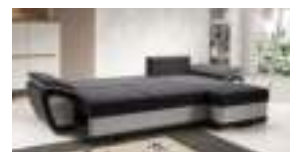

NEW

PORIMA U

949 €

celočalúnená univerzálna (L/P) rohová rozkladacia sedacia súprava s úložným priestorom v tvare U vrátane vankúšov a dekoratívnym šitím, materiál: látka Monolith 37 smaragdová alebo látka Monolith 85 sivá, **kvalitný vodoodolný poťah**, rozmery (ŠxHxV): 320x147/147x86 cm, plocha na spanie (ŠxD): 130x275 cm, výška x hĺbka sedu: 47x50 cm. Výška spodného priestoru od podlahy je 3 cm.

látka Monolith 37 smaragdová

látka Monolith 85 sivá

NEW

PORIMA POHOVKA

649 €

celočalúnená rozkladacia pohovka (big sofa) s úložným priestorom vrátane vankúšov a dekoratívnym šitím, materiál: látka Monolith 37 smaragdová alebo látka Monolith 85 sivá, **kvalitný vodoodolný poťah**, rozmery (ŠxHxV): 245x90x86 cm, plocha na spanie (ŠxD): 130x200 cm, výška x hĺbka sedu: 47x57 cm. Výška spodného priestoru od podlahy je 3 cm.

látka Monolith 37 smaragdová

látka Monolith 85 sivá

NEW

ENIF

659 €

celočalúnená rohová rozkladacia sedacia súprava s úložným priestorom, L/P prevedenie, materiál: ekokoža 112 béžová/látka Orinoco 24 svetlohnedá alebo látka Orinoco 90 svetlosivá/96 tmavosivá, rozmery (ŠxHxV): 268x157x97 cm, plocha na spanie (ŠxD): 130x200 cm, výška x hĺbka sedu: 40x50 cm. Výška spodného priestoru od podlahy je 3 cm.

P prevedenie, látka Orinoco 90 svetlosivá/96 tmavosivá

L prevedenie, ekokoža 112 béžová/
látka Orinoco 24 sv.hnedá