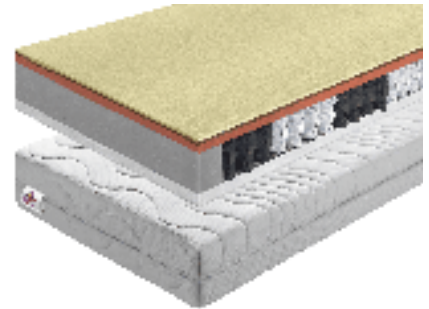

ilustračná foto

**BE PALMA NEW**
od 209 €80x200cm 209 €
90x200cm 226 €
140x200cm 339 €
180x200cm 455 €

ortopedický matrac, jadro taštičkové (pružinové), 7-zónové, jadro: obojstranne stlačená píšť a polyuretánová pena so zvýšenou pružnosťou, latexovaná kokosová doska, jednostranné použitie prírodného ovčieho rúna (letná - zimná strana). Potah je vyrobený vo verzii Chloe Activ, so zipsom, zips umožňuje zloženie potahu a pranie pri teplote do 60°C. **Výška matraca: 18cm, matrac dvoch tvrdostí: Stredný 3 / Stredne tvrdý 4, odporúčaný rošt pevný. Nosnosť 110kg,**