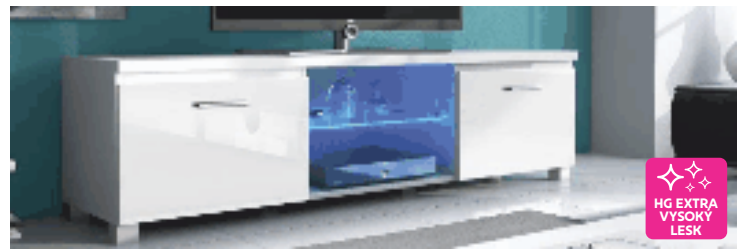

biela/biely HG