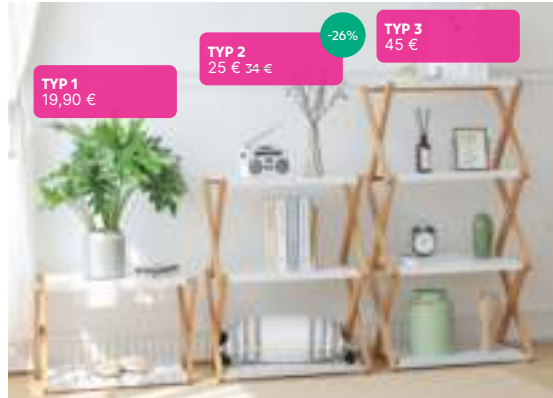

TYP 1
19,90 €

TYP 2
25 € ~~34 €~~

-26%

TYP 3
45 €

PEORIA

moderný viacúčelový regál, materiál: **MDF** + bambus lakovaný, farebné prevedenie: biela + prírodná, **typ 1** s možnosťou použitia aj ako príručný stolík. Rozmery **typ 1** (ŠxHxV): 53,5x31,5x32 cm, **typ 2** (ŠxHxV): 53,5x31,5x61 cm, **typ 3** (ŠxHxV): 53,5x31,5x90 cm, **TYP 2** - trojpolícový len do vypredania zásob.

NAOKO
49 €

štvorpolícový regál, materiál: bambusový rám + **MDF**, farebné prevedenie: prírodná + čierna, rozmery (ŠxHxV): 34x33x110 cm.