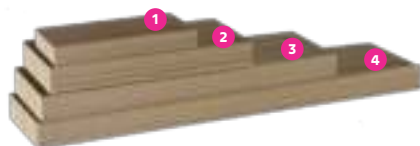

GANA

dub trufel