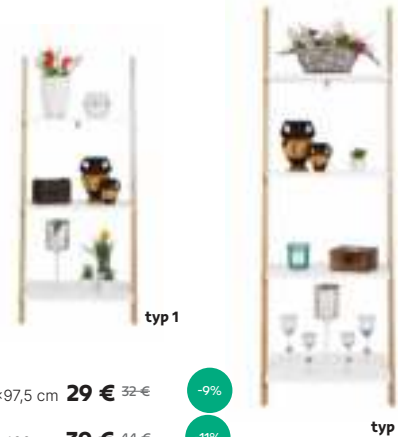

GAPA
Typ 1- 43x24x97,5 cm 29 € 32€ -9%
Typ 2- 43x28x129 cm 39 € 44€ -11%
viacúčelový regál, materiál: **MDF** +bambus lakovaný. Farebné prevedenie: biela+bambus, (ŠxHxV): typ 1: 43x24x97,5 cm a typ 2: 43x28x129 cm. Model len do vypredania zásob.

TOFI NEW - SYSTÉM

viacúčelový policový systém, ktorý si poskladáte podľa vašich predstáv, s možnosťou dokúpenia zásuviek (box) alebo dvierok, prevedenie: biela, zelená, žltá alebo červená, korpus je hrubý až 35 mm. Regály sú ohranené páskou aj zo zadnej strany, tým sú vhodné aj do priestoru.