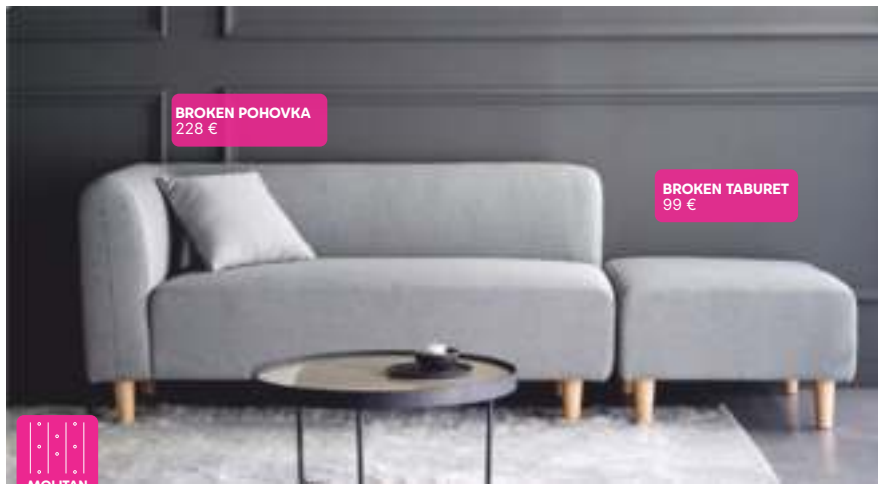

P prevedenie látka Cablo 10 mentolová/15 sivá

látka Cablo

BELLA

329 €

rozkladacie kreslo s úložným priestorom, materiál: látka Cablo 10 mentolová/15 sivá, rozmery: (ŠxHxV): 150x85x70 cm, plocha na spanie: (ŠxD): 80x198 cm, výška x hĺbka sedu: 42x75 cm, rozkladanie automat. **Možnosť objednania v 6 farebných prevedeniach látky Cablo v cene 345 €.** Výška spodného priestoru od podlahy je 3 cm.