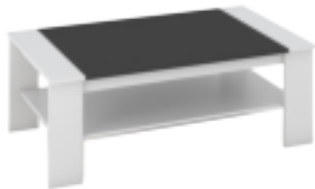

DEREK
49 € ~~71 €~~

-30%

konferenčný stolík, prevedenie: dub sonoma, MDF laminovaná, (ŠxHxV): 80x48x39 cm. Model len do vypredania zásob.

BAKER
99 €

konferenčný stolík, **DTD laminovaná, ABS hrany**, prevedenie: biela/čierna, (ŠxHxV): 120x71x44 cm. Stolík je možné kombinovať s jedálenskými stoličkami KRAZ zo strany 174.