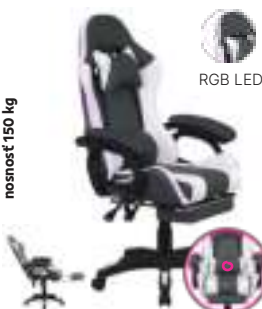

nosnosť 150 kg

JOVELA
179 € 219 €

RGB LED

čierna + biela