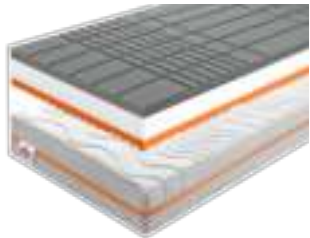

ilustračná foto

BE KELLEN
od 179 €

80x200 cm 179 €
90x200 cm 189 €
160x200 cm 369 €
180x200 cm 369 €

sendvičový matrac s obojstrannou 7 zónovou rôzne tuhou profiláciou kvalitnej PUR peny v kombinácii s kvalitným jadrom PUR peny pre lepšie vystuženie matraca. Obojstranne použiteľný, zdravotný matrac, povrch matraca tvarovaný obojstranne: 1. strana do nopov, 2. strana **antidekubitný** prierez. Tvarovanie zlepšuje prekrvenie pokožky, uvoľňuje svalstvo počas spánku, a zvyšuje odvetrávanie, odporúčaný rošt lamelový, štandardné vyhotovenie v potahu - CHLOE AKTIV, PUR 28 kg/m², jadro PUR 28 kg/m², PUR 30 kg/m². **Výška matraca: 16cm. Tvrdosť: Stredne tvrdý 4/Stredný 3. Nosnosť 110kg. Pranie 60°C. Fyzió systém 7 zón. Zips.**