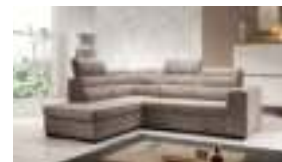

L prevedenie, látka Soro 91 sivohnedá