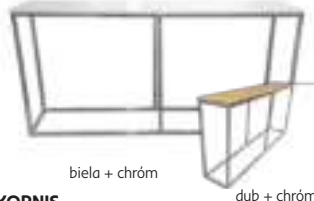

biela

tmavosivá

SONET
59,90 €

69 €

konzolový stolík s policou, materiál: **MDF**, farebné prevedenie: biela alebo tmavosivá, rozmery (ŠxHxV): 100x30x80 cm.

svetlosivá

biela

APOLOS
89 €

konzolový stolík so spodnou poličkou, farebné prevedenie: biela alebo svetlosivá, rozmery (ŠxHxV): 120x30x80cm, materiál: **MDF**. Nosnosť 10kg/polička.

biela

biela + chróm

dub + chróm

KORNIS
99 €

konzolový stolík, prevedenie : **MDF laminovaná** biela alebo dub + chróm, rozmery (ŠxHxV): 160x30x77cm.