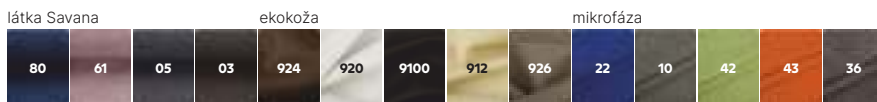

pohodlné klubové kreslo s taburetom, prevedenie: látka Soro 40 horčicová, 90 sivá, 61 púdrová ružová, 34 mentolová alebo 28 hnedá, rozmery: (ŠxHxV): kreslo – 65×60×77 cm, výška x hĺbka sedu: 45×42 cm, taburet – 47×38×30 cm. **Možnosť objednania v látke Soro, Savana, Kronos: 132 €, v látke mikrofáza: 126 € alebo v ekokoži: 136 €, dodacia lehota 6-8 týždňov. Možnosť objednania kresla CUBA a ROSE vo vyobrazených farebných prevedeniach. Dodacia lehota 6-8 týždňov.**