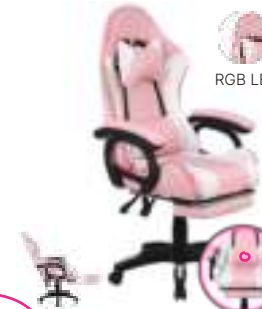

RGB LED

ružová + biela

-18%

LED RGB osvetlenie a 1 masážny bod v bedrovom vankúši, čierna alebo ružová+biela+čierna (plast), plastová podstava a opierky na ruky, 65x65x114-124 cm, výška sedu: 45-55 cm, hĺbka sedu: 50 cm.