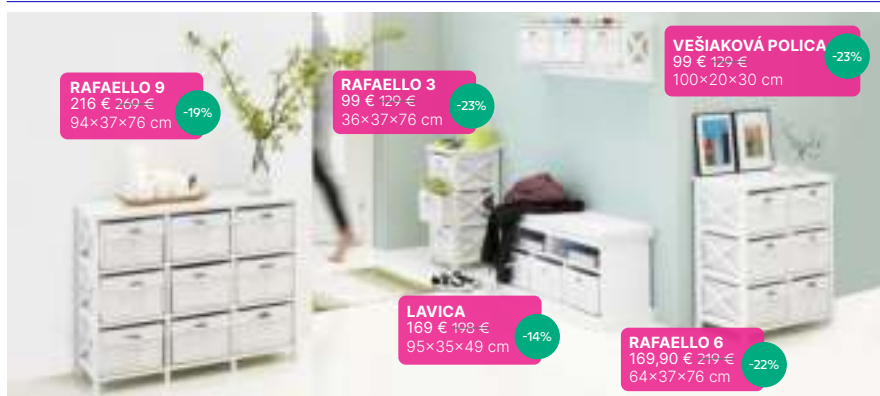

rôzne možnosti poskladania

CAMILO TYP 1
28 €

58x30x57 cm

CAMILO TYP 2
39,90 €

58x30x83,5 cm

rôzne možnosti poskladania

komody s látkovými zásuvkami, materiál: kov+plastové spojovacie diely+látka, farebné prevedenie: čierny kov + sivá, hnedá a čierna látka. Rozmery sú uvádzané v poradí (ŠxHxV).