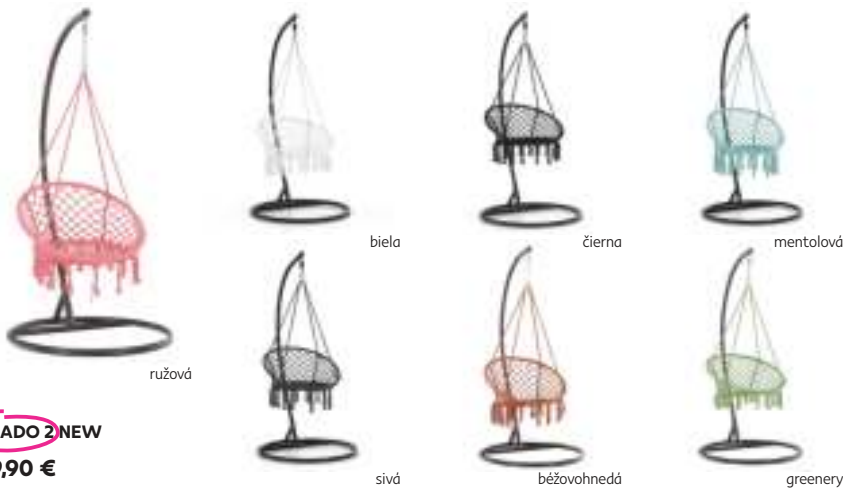

nosnosť 120 kg

biela

čierna

mentolová

ružová

sivá

béžovohnedá

greenery

AMADO 2 NEW

39,90 €

moderné závesné kreslo, (ŠxV): 80x120 cm, prevedenie: biela, čierna, mentolová, sivá, béžovohnedá, greenery alebo ružová. Dodávané bez stojana.