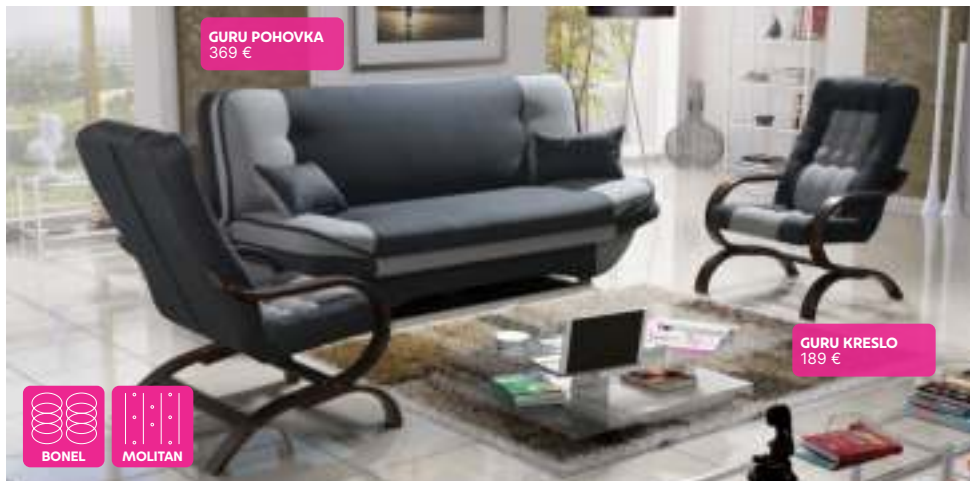

P prevedenie, látka Inari 91 sivá/ vankúše Inari 100 čierna

Vzorkovník sedenia			Vzorkovník vankúša		
Boston 61	Boston 231	Kongo 730	Line 10	Line 31	Lobox 03

L prevedenie, látka Savana sivý melír

látka Soro 23 taupe/28 hnedá, drevo buk