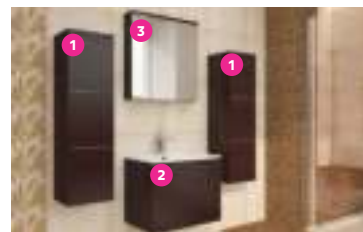

MASON

sektorová kúpeľňová zostava, materiál: **MDF/DTD laminovaná**, dvierka s dotýkovým systémom **PUSH UP**, farebné prevedenie: wenge, **biela/ biely extra vysoký lesk high gloss** alebo **biela/čierny extra vysoký lesk high gloss**. Možnosť zakúpiť dolomitové umývadlo UM ECCE 610 (ŠxHxV): 61x45x14 cm v cene: **159 €**. Možnosť objednať **LED osvetlenia** ku vysokej skrínke WE11, WH11 a BL11 v cene: **23 €**.

Rozmery sú uvádzané v poradí (ŠxHxV) v cm

ceny uvedené pre prevedenie wenge

1 WE 11 vysoká skrínka	30x31x110 cm	86 €
2 WE 13 skrínka pod umývadlo	60x45x47 cm	66 €
3 WE 14 skrínka so zrkadlom	60x17x65 cm	88 €

Rozmery sú uvádzané v poradí (ŠxHxV) v cm

ceny uvedené pre biela vysoký lesk a čierna vysoký lesk

1 WH 11, BL 11 vysoká skrínka	30x31x110 cm	99 €
2 WH 13, BL 13 skrínka pod umývadlo	60x45x47 cm	78 €
3 WH 14, BL 14 skrínka so zrkadlom	60x17x65 cm	88 €

wenge

TOSKANA

sektorová kúpeľňová zostava, materiál: **DTD laminovaná**, farebné prevedenie: tmavosivá/dub alebo biela/dub artisan.

Rozmery sú uvádzané v poradí (ŠxHxV) v cm

1 spodná skrínka	41x32x83 cm	119 €	4 vysoká skrínka	41x32x191 cm	219 €
2 skrínka pod umývadlo	84x32x67 cm	159 €	5 závesná skrínka	41x24x70 cm	95 €
3 skrínka so zrkadlom	84x24x70 cm	235 €			

LESSY NEW

sektorová kúpeľňová zostava, **DTD laminovaná**, farebné prevedenie: biela alebo dub sonoma/biela.

Rozmery sú uvádzané v poradí (ŠxHxV) v cm

	biela	dub sonoma/biela
1 O1 závesná skrínka 2D1Z	68,7x26x72 cm	96 €
2 O2 skrínka pod umývadlo	68,7x35x61,2 cm	69 €
3 O3 spodná skrínka	38x35x75,1 cm	69 €
4 O4 závesná skrínka 1D	38x25x72 cm	54 €
5 O5 vysoká skrínka	38x35x191 cm	119 €