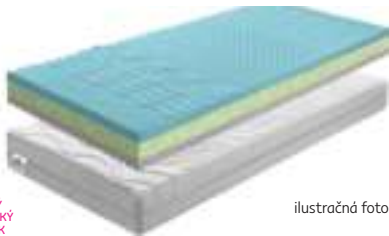

ilustračná foto

BE KATARINA 10 NEW
od 168 €

80x200 cm 168 €
90x200 cm 179 €

95x200 cm 197 €
90x195 cm 179 €
140x200 cm 266 €
160x200 cm 329 €
180x200 cm 349 €

kvalitný sedem zónový matrac sendvičového typu s hrubou RE doskou. Vonkajšie vrstvy sú z kvalitnej PUR a má výrazné stredové spevnenie jadra. Má vysokú odolnosť, zvýšenú nosnosť a anatomicke profilovanie. Potah - chloe activ, so zipsom, obojstranne prešitý. **Výška matraca: 14cm, tvrdosť matraca: Stredne tvrdý 4, odporúčaný rošt pevný alebo polohovací. Nosnosť 110kg.**