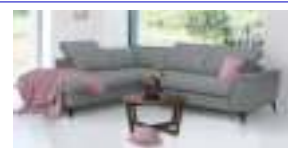

celočalúnená rohová sedacia súprava s polohovacími opierkami hlavy, ktoré zabezpečujú komfortné opretie chrbta a hlavy, vrátane dekoratívnych vankúšov, dekoratívne prešítie sedacej časti, L/P prevedenie, materiál: látka Cablo 07 vínová alebo látka Cablo 04 hnedá. Rozmery (ŠxHxV): 295x250x90 cm, výška x hĺbka sedu: 47x58 cm, V ponuke aj prevedenie **CAILA R** - rozkladacia s úložným priestorom, prevedenie: látka Cablo 02 béžová vankúše 05 tehlová. Rozmery (ŠxHxV): 308x248x90 cm, plocha na spanie 125x227 cm, výška x hĺbka sedu: 44x58 cm. **Možnosť objednania v 7 farebných prevedeniach látky Cablo alebo v 7 farebných prevedeniach ekokože v cene: CAILA - 1199 € a CAILA R - 1388 €.** Výška spodného priestoru od podlahy je 5 cm.

5 polohovacích opierok

-18%

P prevedenie, látka Neve 16 hnedý melír

L prevedenie, látka Neve 80 sivý melír

CRISTO
1 289 € ~~1 589 €~~

látka Neve