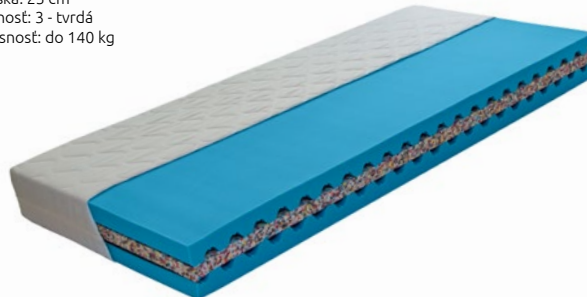

GRETA MAX

výška: 25 cm
tuhosť: 3 - tvrdá
nosnosť: do 140 kg

- Obojstranný matrac sendvičového typu – vrchná a spodná časť z elastickej PUR peny a stred vystužený RE penou, ktorá matracu dáva dlhšiu životnosť
- Prierezy uprostred zabezpečujú dokonalé prevzdušnenie celého matraca počas spánku
- Poťah je snímateľný, s možnosťou prania na 60°C

vhodné umiestnenie: všetky rošty/plochy

matrac 80×200, 90×200, 120×200, 140×200, 160×200, 180×200