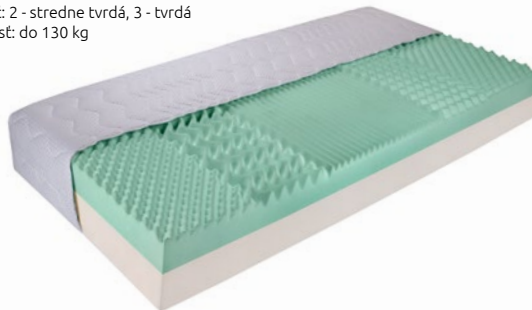

LAVINIA

výška: 20 cm
tuhosť: 2 - stredne tvrdá, 3 - tvrdá
nosnosť: do 130 kg

- horná vrstva z kvalitnej PUR peny
- vnútorné profilovanie pre lepšie prevzdušnenie matraca
- poťah: pletená textília s úpravou CULTURE, rozopínateľný do 4 strán, s možnosťou prania (max 60°C)
- textília: 100% polyester, PES rúno 150 g/m²

vhodné umiestnenie: lamelový rošt, pevný rošt, polohovací hlava/nohy, motorový rošt

matrac 80×200, 90×200, 160×200, 180×200