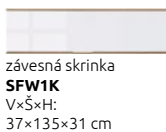

závesná skrinka
SFW1K
V×Š×H:
37×135×31 cm