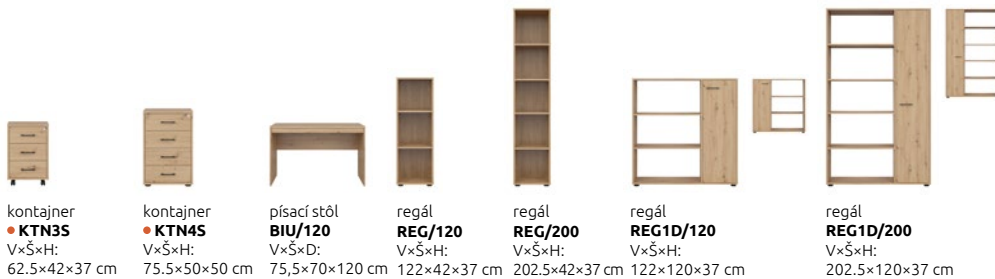

kontajner
KTN3S
V×Š×H:
62.5×42×37 cm

kontajner
KTN4S
V×Š×H:
75.5×50×50 cm

písací stôl
BIU/120
V×Š×D:
75.5×70×120 cm

regál
REG/120
V×Š×H:
122×42×37 cm

regál
REG/200
V×Š×H:
202.5×42×37 cm

regál
REG1D/120
V×Š×H:
122×120×37 cm

regál
REG1D/200
V×Š×H:
202.5×120×37 cm