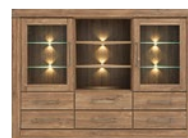

## FUNKCIE A VÝHODY

LED

dub stirling

komoda  
**KOM2D3S/9/20**  
V×Š×H:  
85×200×45 cm

skrinka  
**SFK2D\_9\_12**  
V×Š×H:  
85×115×45 cm

TV skrinka  
**RTV2S/6/14**  
V×Š×H:  
60×138.5×54 cm

TV skrinka  
**RTV3S/6/20**  
V×Š×H:  
60×200×54 cm