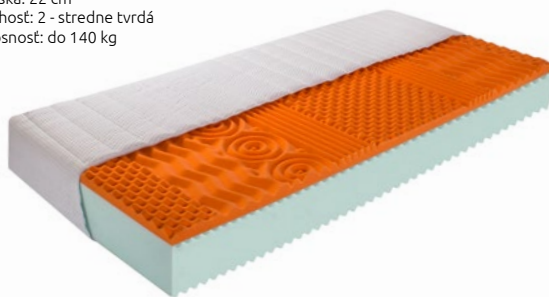

## ISOLDA

výška: 22 cm  
tuhosť: 2 - stredne tvrdá  
nosnosť: do 140 kg

- VISCO elastická pena v hornej vrstve matraca zaisťuje pocit vnorenia sa, pohodlné uloženie v optimálnej polohe a rozloženie tlaku tela po celej ložnej ploche
- vnútorné profilovanie zabezpečuje dokonalú cirkuláciu vzduchu vo vnútri jadra matraca
- poťah: nadýchaný luxusný vzhľad, príjemný mäkký a hladký na dotyk, rozopínateľný do 4 strán, s možnosťou prania (max 60°C)
- textília: 100% polyester, PES rúno 350 g/m<sup>2</sup>