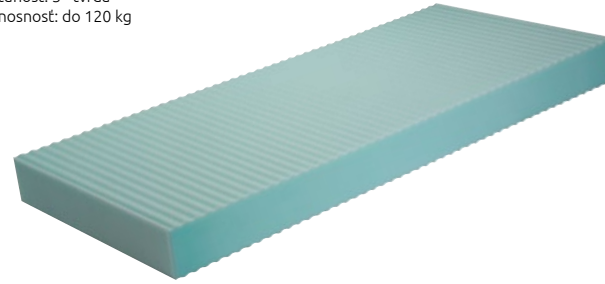

RAVENA

výška: 18 cm
tuhosť: 3 - tvrdá
nosnosť: do 120 kg

- profilovaný matrac z PUR peny
- matrac sa vyznačuje vynikajúcou úžitkovou hodnotou a dlhodobou stálosťou použitého materiálu
- poťah je možné prať pri 60°C

vhodné umiestnenie: rošt lamelový, rošt pevný, polohovací hlava/nohy