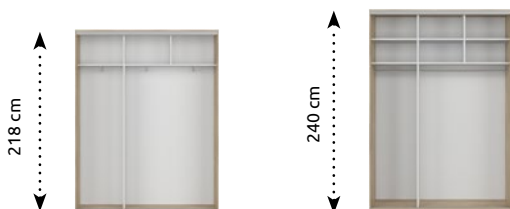

## VÝŠKA

Aká je výška priestoru, ktorý zariaďujete? Podľa toho si môžete vybrať skriňu nízku alebo vysokú, s výškou 218 alebo 240 cm.