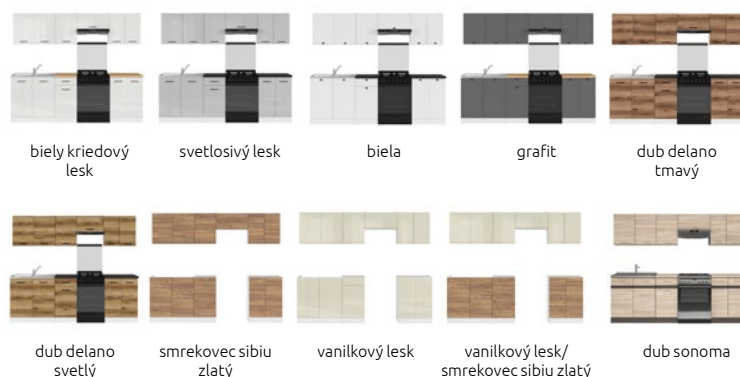

ZOSTAVY JUNONA LINE

DOSTUPNÉ FAREBNÉ PREVEDENIA DVIEROK: