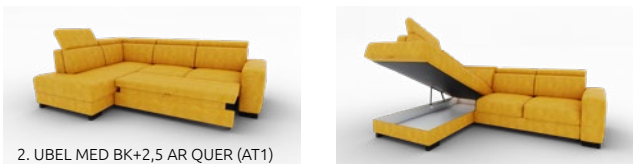

2. UBEL MED BK+2,5 AR QUER (AT1)