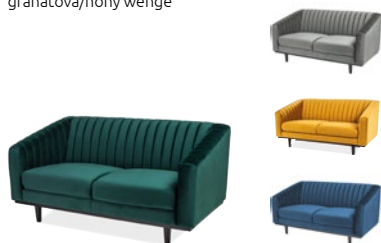

2-pohovka

ASPREY 2 VELVET

V×Š×H: 78×150×85 cm
V×H sedu: 43×60 cm
materiál: látka aksamit-velvet/drevo
farba: Bluelvel 78 - zelená, Bluelvel 14 - sivá, Bluelvel 68 - curry, Bluelvel 86 - granátová/nohy wenge