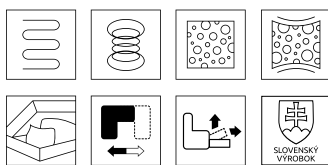

LAGOS

V×Š×H: 87×252×160 cm
rozklad: 116×210 cm
V×H sedu: 44×52 cm

Praktická a pohodlná sedacia súprava Lagos s rozkladom pre príležitostné spanie a úložným priestorom. Nohy kov čierna/leštená nerez/drevo 12 cm. Možnosť výberu farby dreva podľa vzorkovníka. Výška sedenia: 44 cm, hĺbka sedenia: 52 cm.

1. HAPPY 8, 2. HAPPY 15 + celý vzorkovník látok HAPPY, DUBLIN a SAMIRA

* možnosť vyskladať vlastnú zostavu podľa požiadavky