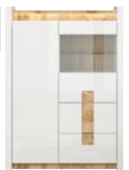

vitrína
REG1W2S
V×Š×H:
141×102×41 cm