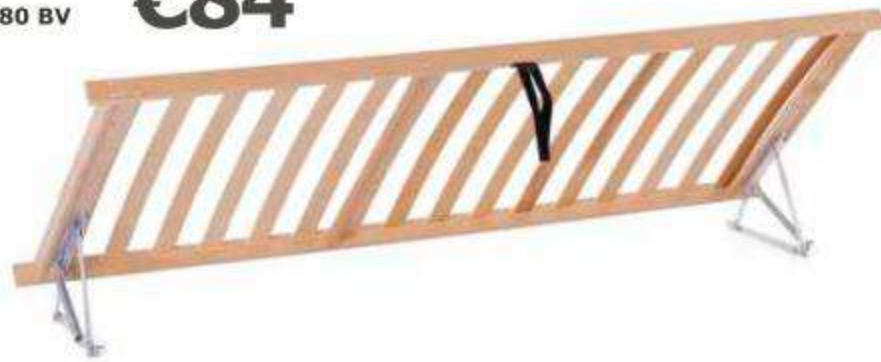

SPRING 80 BV

€84