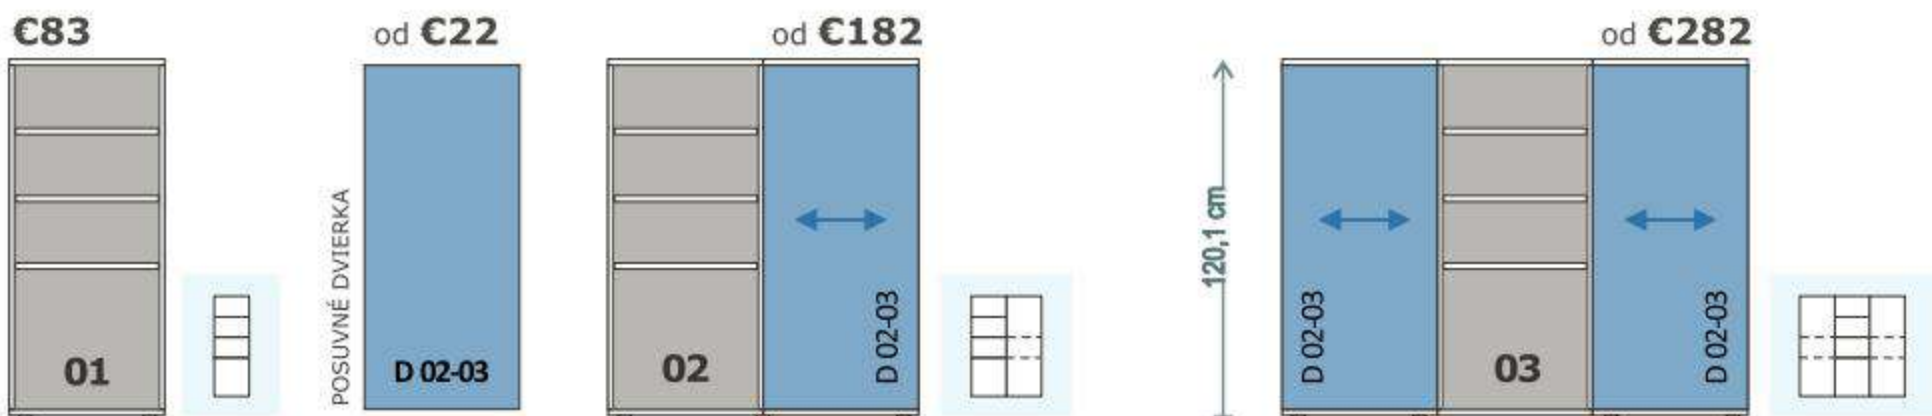

REA AMY 19: LANCELOT + **REA AMY LIŠTY 2xB, 1xD, 2xH**: BIELA **€209**

REA ALBERTA
VICENZA / ČIERNÁ MAT

REA™
Úložné
riešenia

REA ALBERTA

NOVÉ DEZÉNY
REA™ PRIMEBOARD
A DUB VICENZA

Skrinky nízke

REA ALBERTA 01, skrinka otvorená, policová, rozmery: š51xv120,1xh48,1cm
Možnosť objednať policu: **01-06/P**