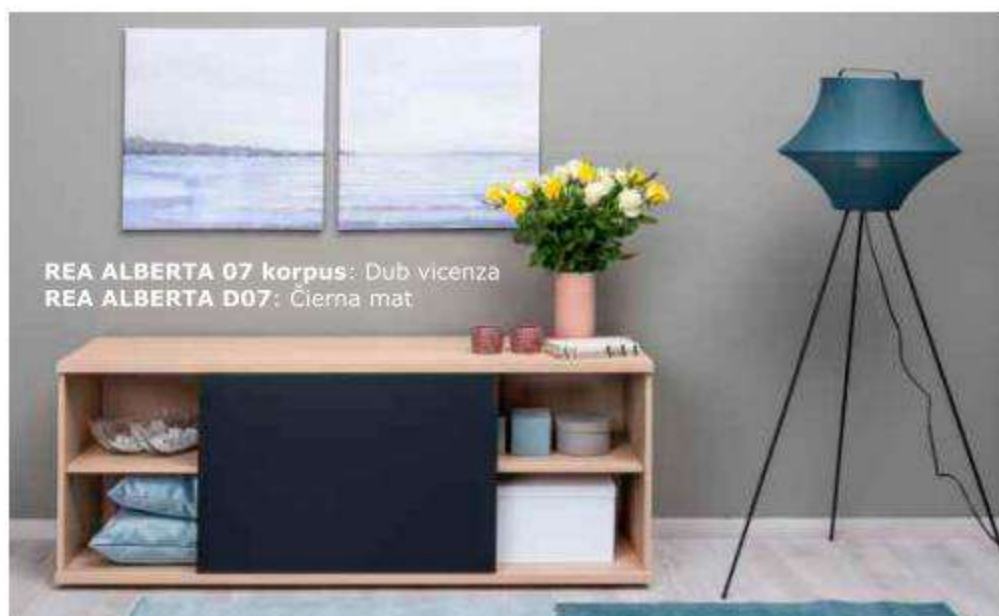

REA ALBERTA 08

od **€512**

- Police v nákrese sú súčasťou prvku a nie sú predvrtané diery na ďalšie police.
- Stolová doska - ABS hrany 2mm, ostatné 1mm.
- Rektifikácia - nožičky základná výška 2,7cm + rektifikácia do 1cm.

REA ALBERTA 08, korpus - home office zostava, obsahuje: pevný otvorený kontajner, stolová doska hr. 32mm a 2mm ABS hrany - regulácia dĺžky pracovnej plochy, skriňa policová, delená priečne aj pozdĺžne, rozmer skrinky: š140xv189,1x48,1cm, rozmer stolovej časti: š69,1cmxv74,7xh113-150cm. Ľubovoľné umiestnenie polohy kontajnera voči stolovej doske - prekonáva prekážky, využitie napríklad pri umiestnení stolovej dosky pod oknom ponad radiátor. Univerzálny P/L. Posuvné dvierka je potrebné objednať osobitne.