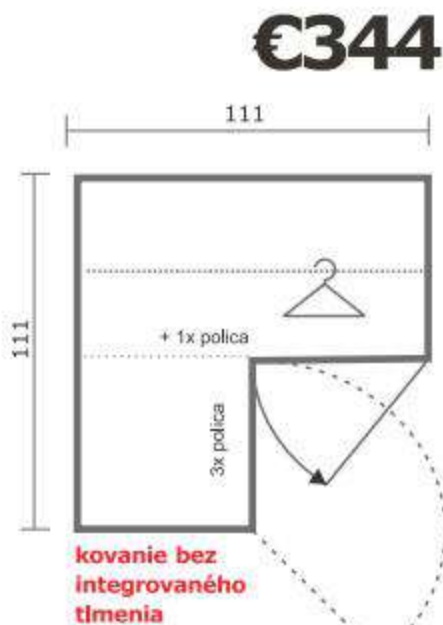

REA VENEZIA 5, rohová šatníková skriňa s otváracími dverami; rozmer: 111x111x210 cm.

REA VENEZIA 5P, polica s podperkami do policovej časti, cena za 1ks je **11€**