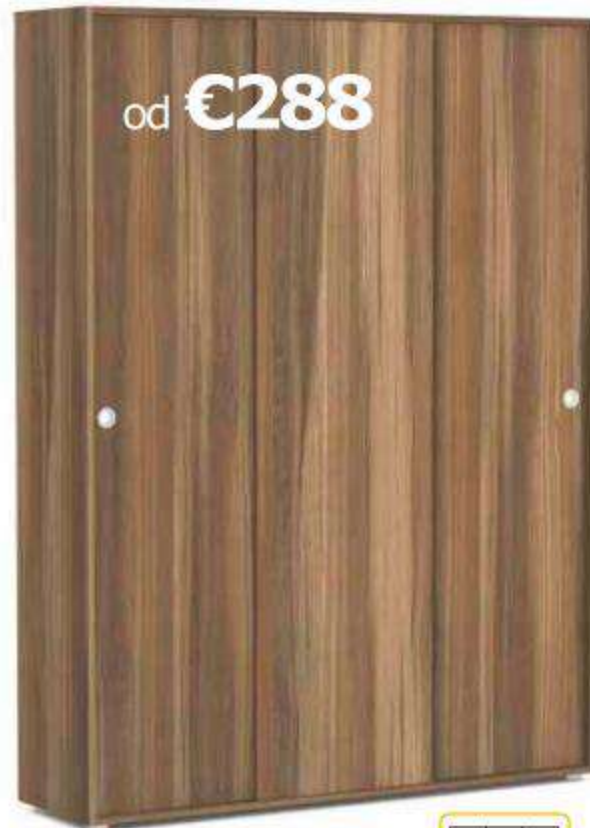

od **€288**

REA LARY S5/200, skriňa, rozmery: š149xv200xh60 cm

REA LARY S5/P, polica s podperkami cena za 1ks je 9€

REA LARY S6/200, skriňa, rozmery: š149xv200xh40 cm

REA LARY S6/P, polica s podperkami cena za 1ks je 8€