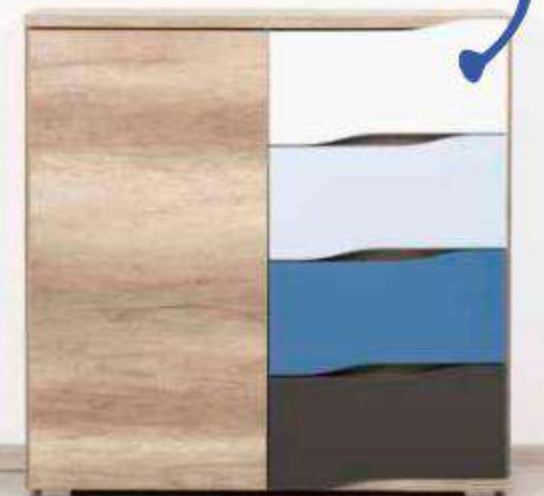

REA WAVE ČELO 2, úzke