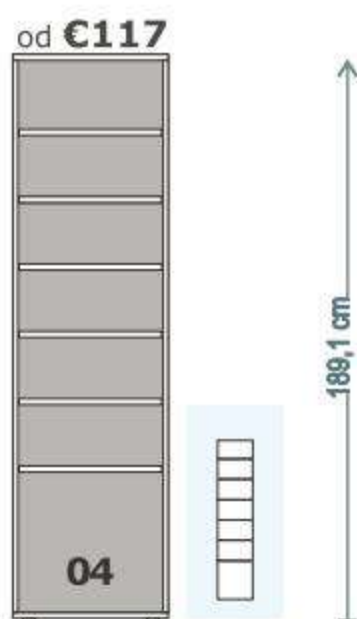

Skrinky vysoké

REA ALBERTA 04, skriňa 1-dielna otvorená/regál, policová, rozmer: š51xv189,1xh48,1cm. Možnosť objednať policu: **01-06/P**