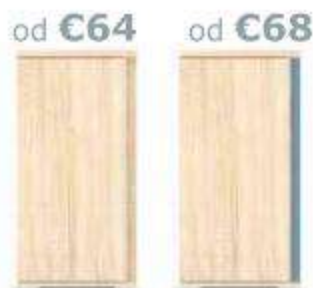

REA AMY 28/90, skriňa policová,
rozmery: š45xv90xh60 cm
Možnosť objednať farebnú lištu: **O-1ks**

REA AMY 30/90, skriňa policová,
rozmery: š45xv90xh40 cm
Možnosť objednať farebnú lištu: **O-1ks**

REA AMY 28/P, polica s podperkami,
REA AMY 30/P, polica s podperkami