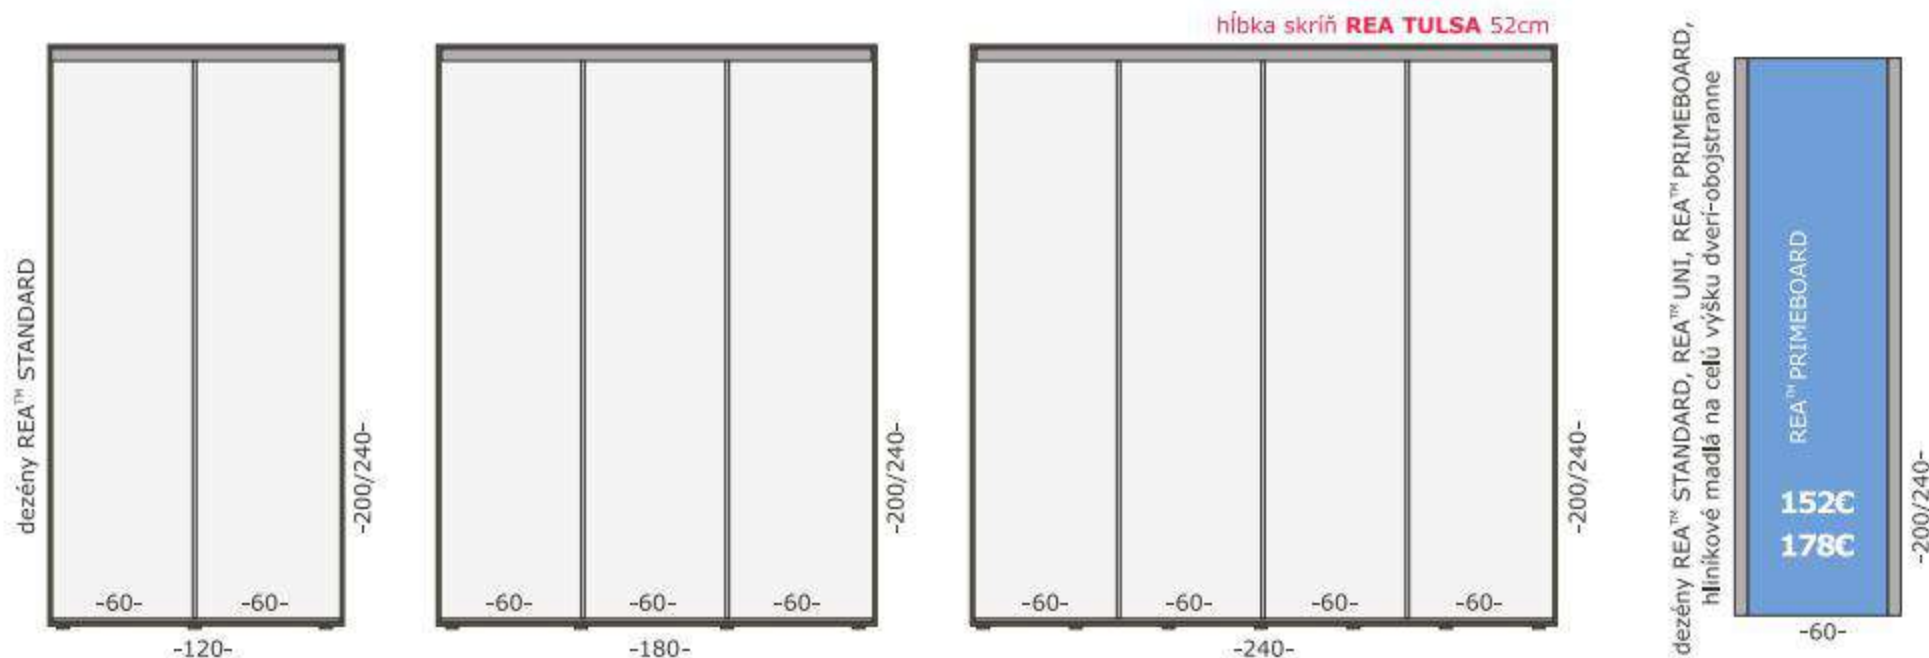

REA TULSA DVERE