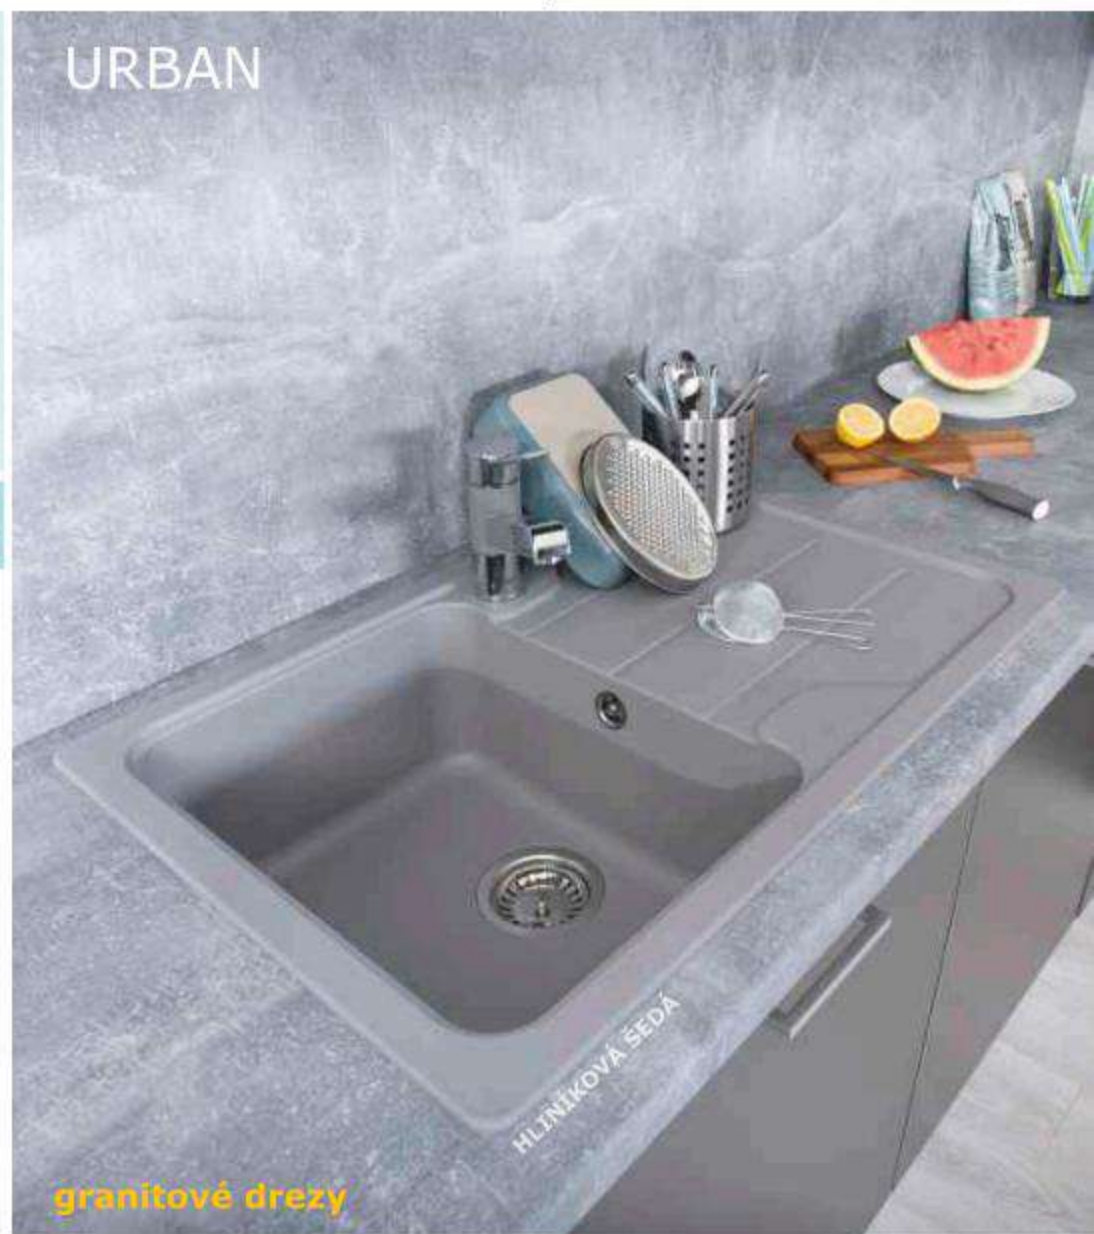

Lišty k pracovným doskám REA™ ALFA

PDS-28-KONCOVA, koncová AL lišta k PD 28 mm, L/P:	€4,0
PDS-28-PRECHOD, prechodová AL lišta k PD 28 mm:	€6,0
PDS-28-ROH, rohová AL lišta k PD 28 mm:	€7,0
PDS-38-KONCOVÁ, koncová AL lišta k PD 38 mm, L/P:	€6,0
PDS-38-PRECHOD, prechodová AL lišta k PD 38 mm:	€7,0
PDS-38-ROH, rohová AL lišta k PD 38 mm:	€9,0