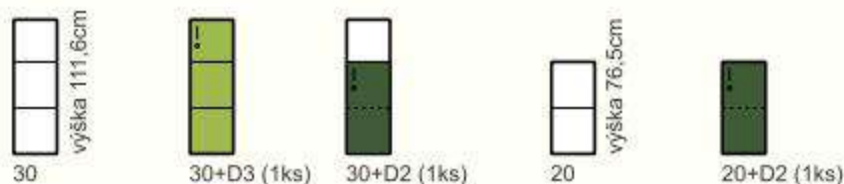

Kódy dekorov podľa dezénov REA™ STANDARD

720 x 1820 x 350
SKRINKY ŠIROKÉ 720mm

720 x 1116 x 350
720 x 765 x 350

368 x 1820 x 350
SKRINKY ÚZKE 368mm

368 x 1116 x 350
368 x 765 x 350

dvierka pre skrinky široké 720mm
DVIERKA