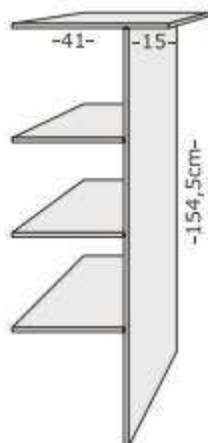

REA TULSA MODUL 1ks

Vnútorný modul univerzálny P/L, **€55**