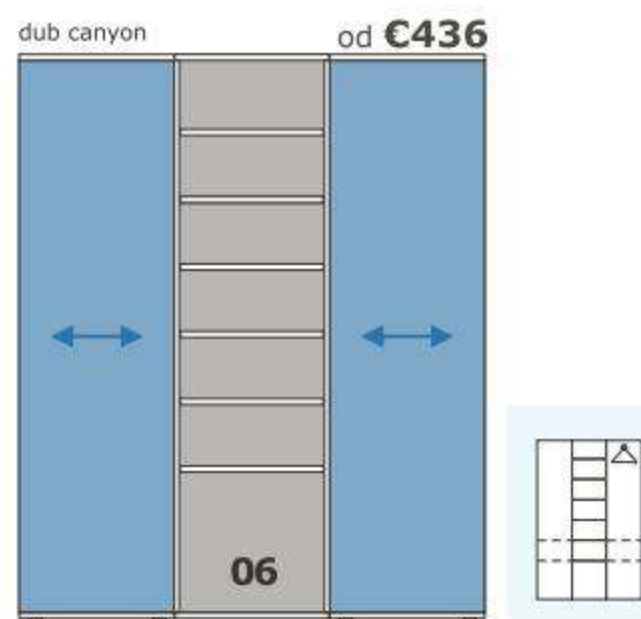

REA ALBERTA 06, korpus 3-dielnej skrine bez posuvných dvierok, kombinovaná – vešiak/police, rozmer: š149,4xv189,1xh48,1cm. Posuvné dvierka je potrebné objednať osobitne. Možnosť objednať policu: **01-06/P**