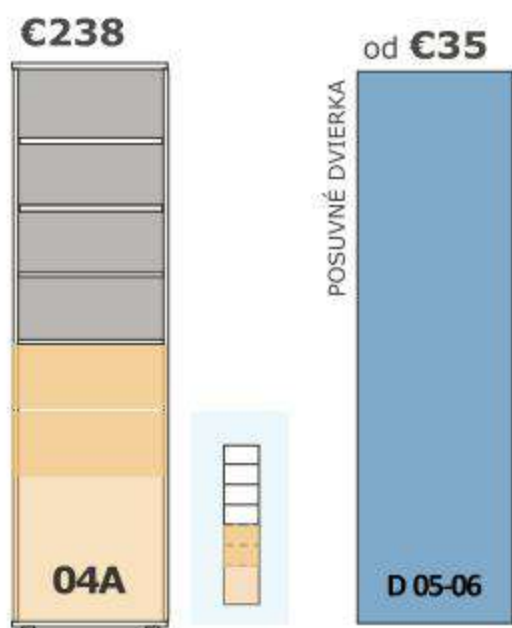

REA ALBERTA 04A, skriňa 1-dielna otvorená, kombinovaná - zásuvky/police, rozmer: š51xv189,1,1xh48,1cm.

REA ALBERTA D 05-06, dvierka pre skrinky typu 05 a 06