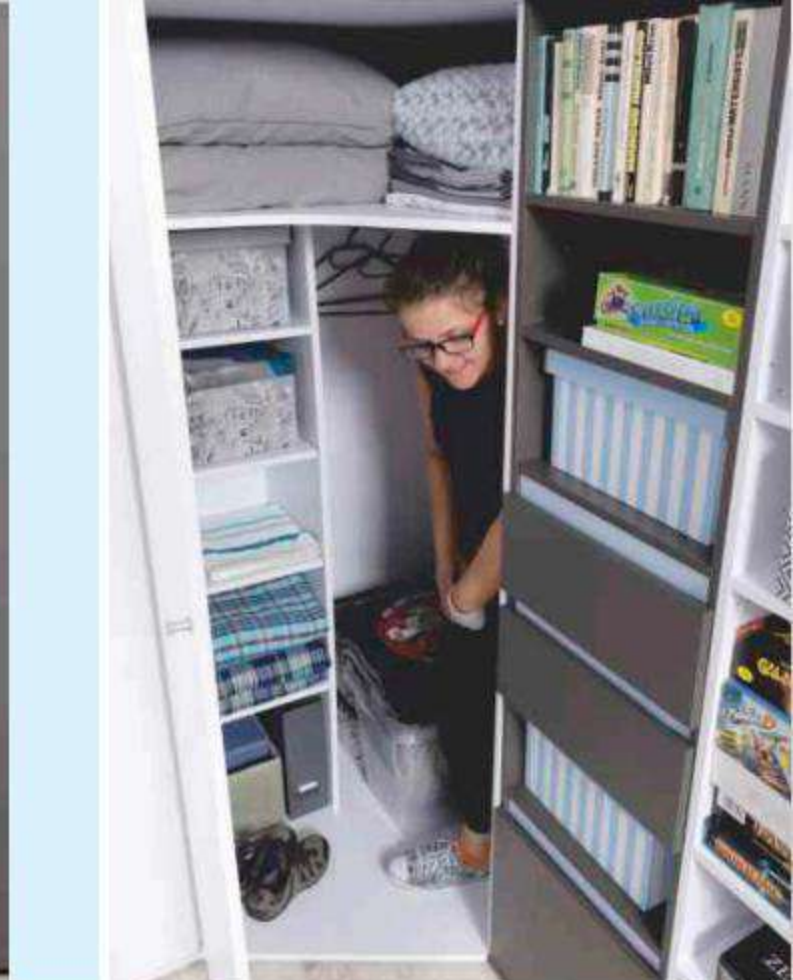

Prvky sektorového systému REA AMY sú na strane 28-35