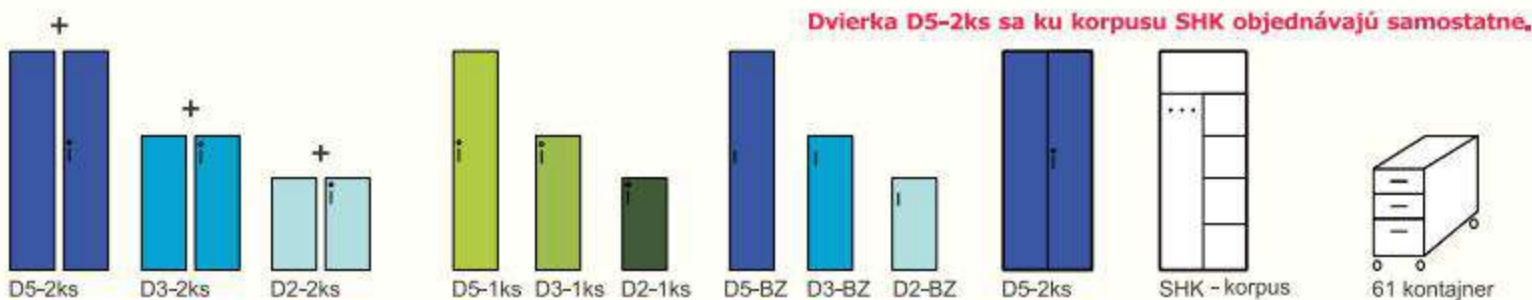

Kódy dekorov podľa dezénov REA™ STANDARD

720 x 1820 x 350
SKRINKY ŠIROKÉ 720mm

720 x 1116 x 350
720 x 765 x 350

368 x 1820 x 350
SKRINKY ÚZKE 368mm

368 x 1116 x 350
368 x 765 x 350

dvierka pre skrinky široké 720mm
DVIERKA