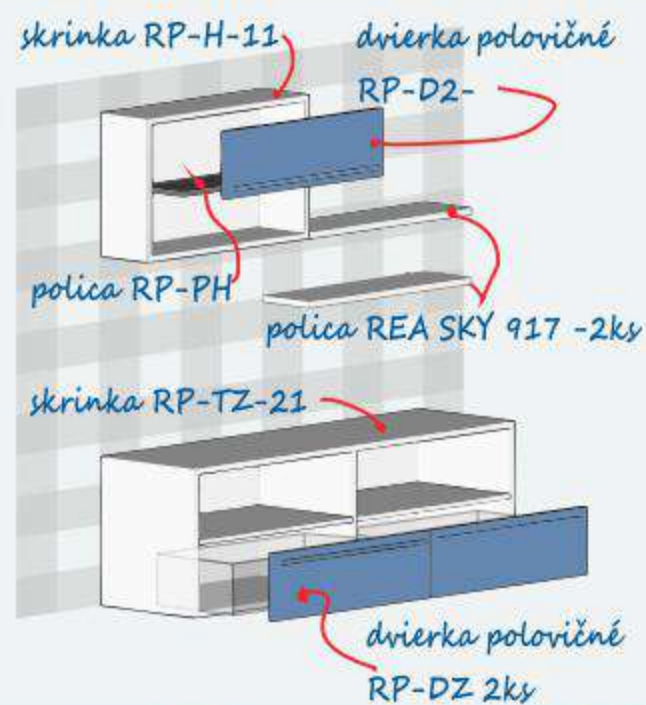

Kódy dekorov podľa dezénov REA STANDARD™ pre dvierka											G	B	ZE	CAP	sklo čire -S
Graphite	Dub Bardolino	Wenge	Biele	Dub Canyon	dub vicenza	Navarra	Orech Rockpile	Lancelot	Buk	rose	plum	ice blue	pow blue		
-G	-D	-W	-B	-DC	-DV	-N	-OR	-L	-BK	R	P	IB	PB		
REA PLAY™ šírka x výška x hĺbka		Značenie + kód dekoru	Cena 1.skupina	Cena 2.skupina	Cena 3.skupina										

Police (ABS zo 4 strán)

	865x378x18	RP-P-	€18	X	X
	865x378x8	RP-P-	X	X	€28
	865x245x18	RP-PH-	€12	X	X
	865x245x8	RP-PH-	X	X	€18

Dvierka sklopné/výklopné (sklenené iba výklopné)

	886x534	RP-D1-	€40	€46	€101

Kontajner - konštrukcia bez dvierok

	839x400x350	RP-KK-	€47	X	X

Dvierka kontajneru

	886x534	RP-DK-	€40	€46	X

Dvierka polovičné sklopné/výklopné

	886x264	RP-D2-	€24	€29	X

Dvierka na TV a komody

	886x264	RP-DZ-	€24	€29	X

Dvere pre skriňu RP-S-1

	904x2176	RP-D3-	€47	€53	X

Osvetlenie police

	2x LED klip pre 1 sklenenú policu	RP-SV	€42		

Prvky je možné použiť aj do systému **REA PLAY™**
▶ KANCELÁRIA ▶ CHODBA.

Úchytka a nožičky sú zarátané v cene. Úchytka a rám sklenených dvierok sú **hliníkové**. Dodávané v demonte. Výška skriniek vrátane 2 cm nožičiek.

Na zásuvky je použitý plnovýsuv, hladký, tichý chod, vysunie sa celá zásuvka.

vzorkovník pre **REA STANDARD™**

DTD-L drevodezén

dub vicenza	Lancelot	Graphite	Dub Bardolino	Wenge	Biele	Dub Canyon	Buk	Navarra	Orech Rockpile
3157	20027	12257	3181	3080	1027	3230	5113	4524	3245
-DV	-L	-G	-D	-W	-B	-DC	-BK	-N	-OR

NOVINKA

REA™ UNI

DTD-L unicolor dezén

graphite	biele	zelené	cappuccino
G	B	ZE	CAP
rose	plum	ice blue	pow blue
R	P	IB	PB