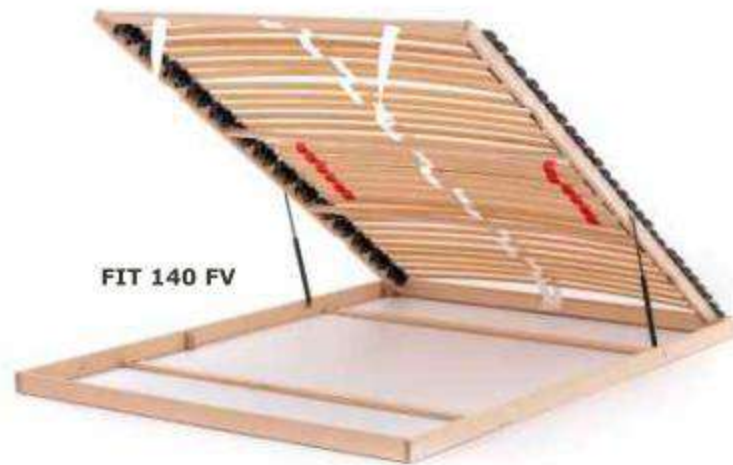

FIT 80 BV

€129

piestový - bočný

FIT 140 FV

- MATERIÁL: drevený lamelový rošt
- VLASTNOSTI: plynové piesty, výklop pri nohách, bez polohovania
- NOSNOSŤ: 130 kg
- ROZMER: (šxd) 140 x 200cm, **€208**

€208

FIT 140 FV