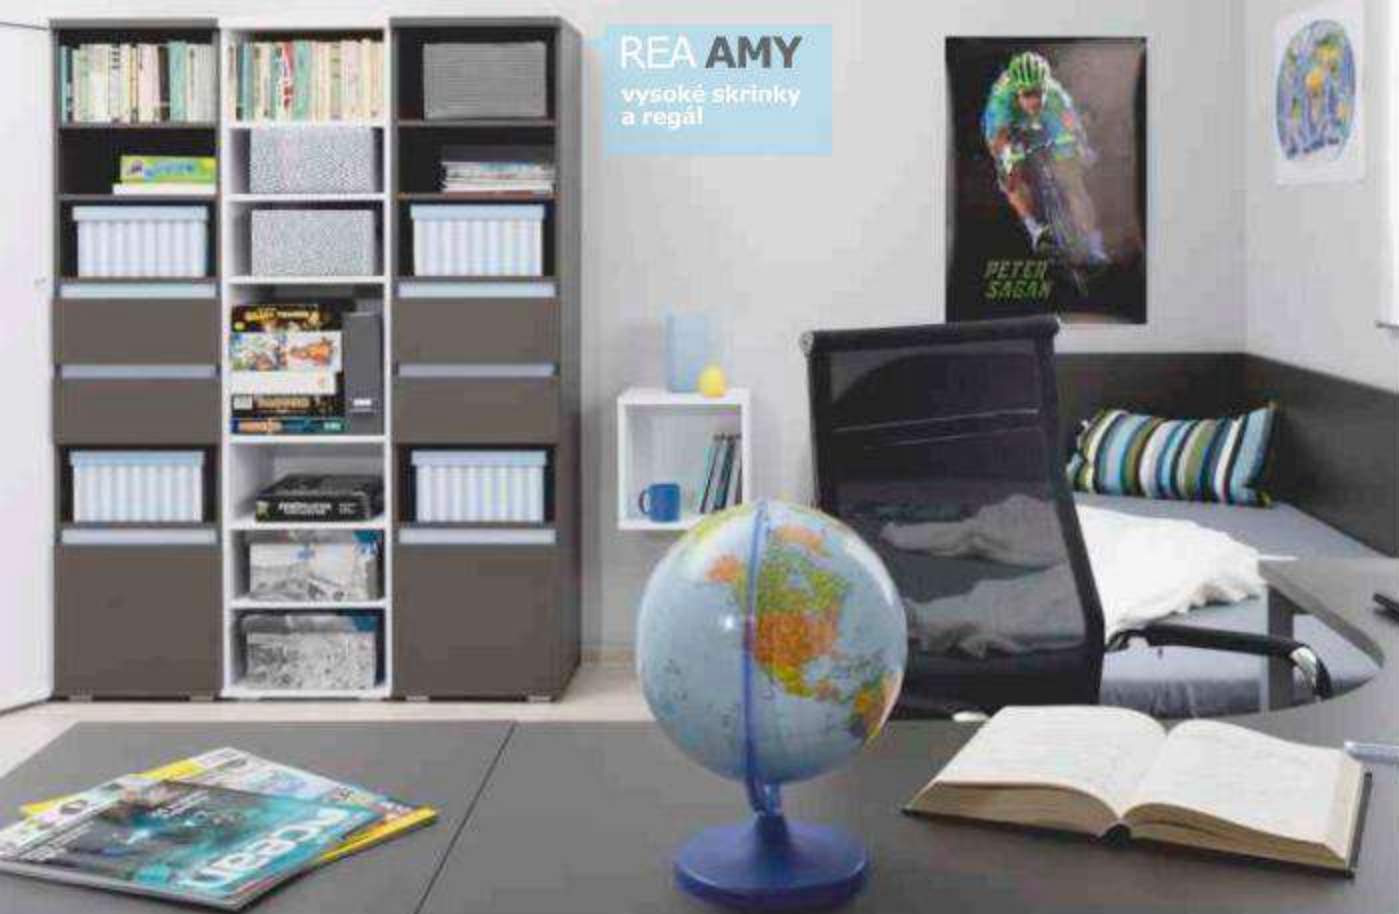

REA AMY sektorový systém
korpusy: graphite, biela
lišty: ice-blue

Prvky sektorového systému REA AMY sú na strane 28-35

REA AMY
vysoké skrinky
a regál