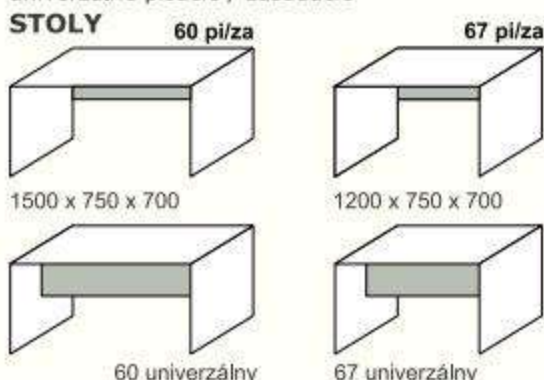

univerzálne písacie / zasadacie