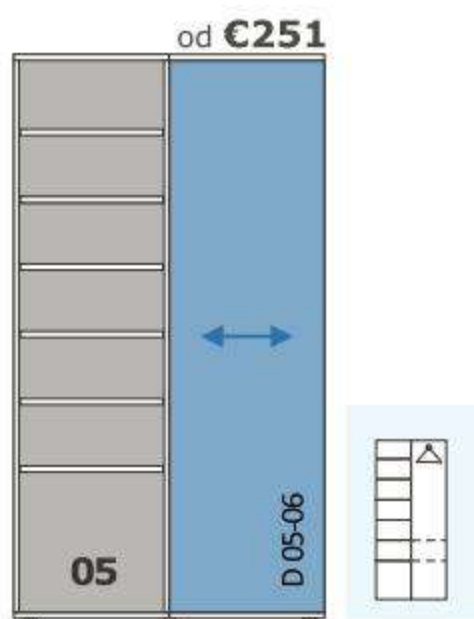

PFLEIDERER

Skrinky vysoké

REA ALBERTA 04, skriňa 1-dielna otvorená/regál, policová, rozmer: š51xv189,1xh48,1cm. Možnosť objednať policu: **01-06/P**

REA ALBERTA 05, korpus 2-dielnej skrine bez posuvných dvierok, kombinovaná – vešiak/police, rozmer: š100,2xv189,1xh48,1cm. Posuvné dvierka je potrebné objednať osobitne. Možnosť objednať policu: **01-06/P**