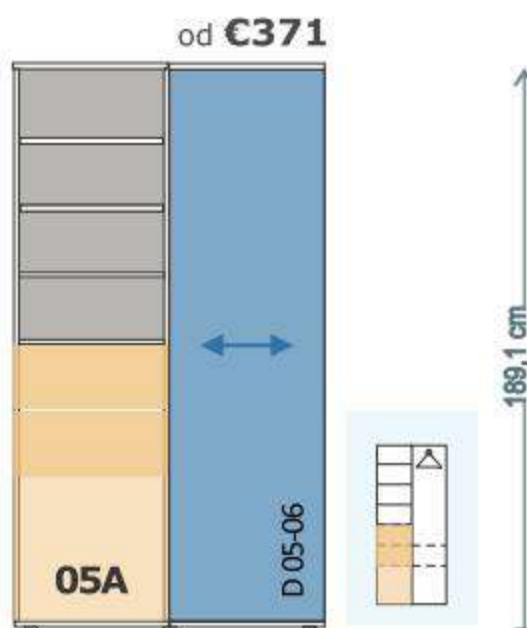

REA ALBERTA 05A, korpus 2-dielnej skrine bez posuvných dvierok, kombinovaná – vešiak/police/zásuvky, rozmer: š100,2xv189,1xh48,1cm. Posuvné dvierka je potrebné objednať osobitne. Možnosť objednať policu: **01-06/P**