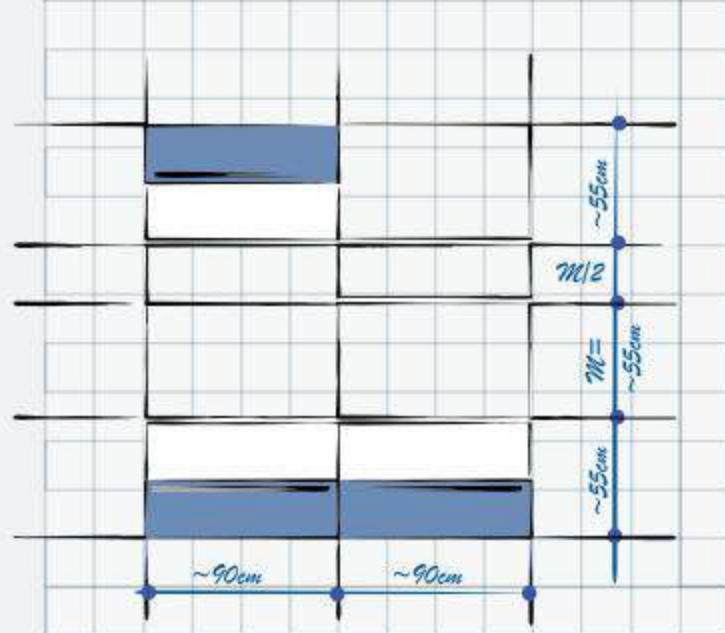

Kódy dekorov podľa dezénov REA STANDARD™ pre dvierka											G	B	ZE	CAP	sklo čire -S
Graphite	Dub Bardolino	Wenge	Biele	Dub Canyon	dub vicenza	Navarra	Orech Rockpile	Lancelot	Buk	rose	plum	ice blue	pow blue		
-G	-D	-W	-B	-DC	-DV	-N	-OR	-L	-BK	R	P	IB	PB		
REA PLAY™ šírka x výška x hĺbka		Značenie + kód dekoru	Cena 1.skupina	Cena 2.skupina	Cena 3.skupina										

Police (ABS zo 4 strán)

	865x378x18	RP-P-	€18	X	X
	865x378x8	RP-P-	X	X	€28
	865x245x18	RP-PH-	€12	X	X
	865x245x8	RP-PH-	X	X	€18

Dvierka sklopné/výklopné (sklenené iba výklopné)

	886x534	RP-D1-	€40	€46	€101

Kontajner - konštrukcia bez dvierok

	839x400x350	RP-KK-	€47	X	X

Dvierka kontajneru

	886x534	RP-DK-	€40	€46	X

Dvierka polovičné sklopné/výklopné

	886x264	RP-D2-	€24	€29	X

Dvierka na TV a komody

	886x264	RP-DZ-	€24	€29	X

Dvere pre skriňu RP-S-1

	904x2176	RP-D3-	€47	€53	X

Osvetlenie police

	2x LED klip pre 1 sklenenú policu	RP-SV	€42		

Prvky je možné použiť aj do systému **REA PLAY™**
▶ KANCELÁRIA ▶ CHODBA.

Úchytka a nožičky sú zarátané v cene. Úchytka a rám sklenených dvierok sú **hliníkové**. Dodávané v demonte. Výška skriniek vrátane 2 cm nožičiek.

Na zásuvky je použitý plnovýsuv, hladký, tichý chod, vysunie sa celá zásuvka.

vzorkovník pre **REA STANDARD™**

DTD-L drevodezén

dub vicenza	Lancelot	Graphite	Dub Bardolino	Wenge	Biele	Dub Canyon	Buk	Navarra	Orech Rockpile
3157	20027	12257	3181	3080	1027	3230	5113	4524	3245
-DV	-L	-G	-D	-W	-B	-DC	-BK	-N	-OR

NOVINKA

REA™ UNI

DTD-L unicolor dezén

graphite	biele	zelené	cappuccino
G	B	ZE	CAP
rose	plum	ice blue	pow blue
R	P	IB	PB