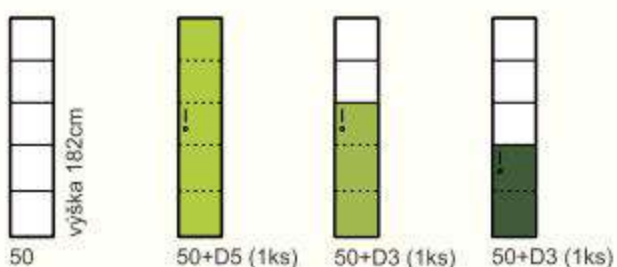

Kódy dekorov podľa dezénov REA™ STANDARD

720 x 1820 x 350
SKRINKY ŠIROKÉ 720mm

720 x 1116 x 350
720 x 765 x 350

368 x 1820 x 350
SKRINKY ÚZKE 368mm

368 x 1116 x 350
368 x 765 x 350

dvierka pre skrinky široké 720mm
DVIERKA