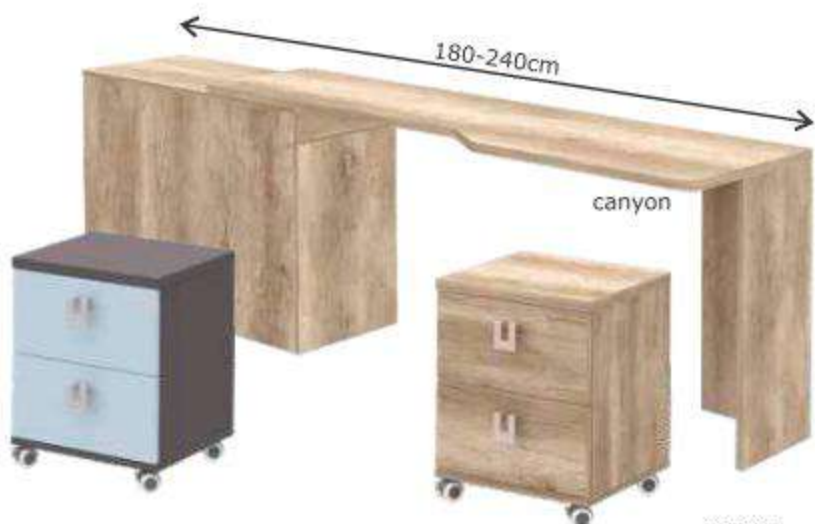

canyon

REA TEENY 6, kontajner malý, mobilný
• ROZMERY: (šxvxh) 40,4 x 51 x 34cm

€127