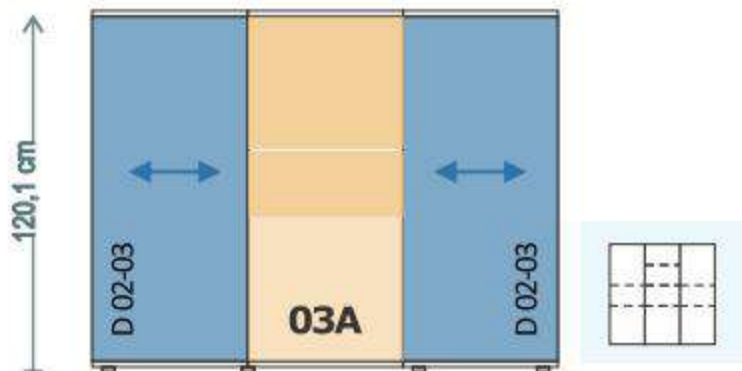

REA ALBERTA 02A, korpus skrinky bez posuvných dvierok, kombinovaná - zásuvky/police, rozmer: š100,2xv120,1xh48,1cm. Posuvné dvierka je potrebné objednať osobitne.
Možnosť objednať policu: **01-06/P**

od €449