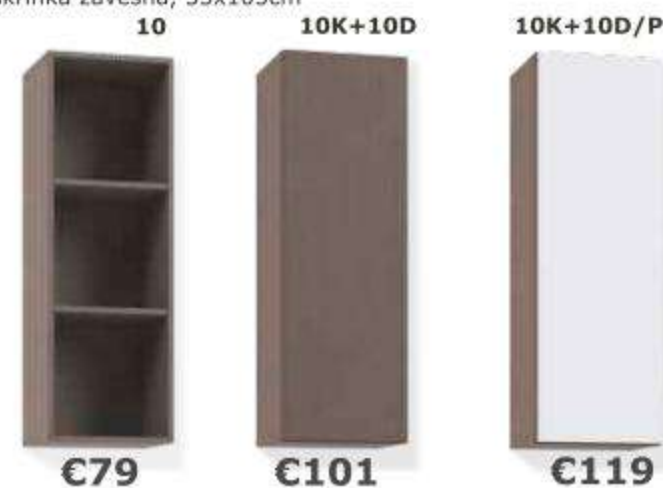

REA REBECCA 10

skrinka závesná, 35x105cm