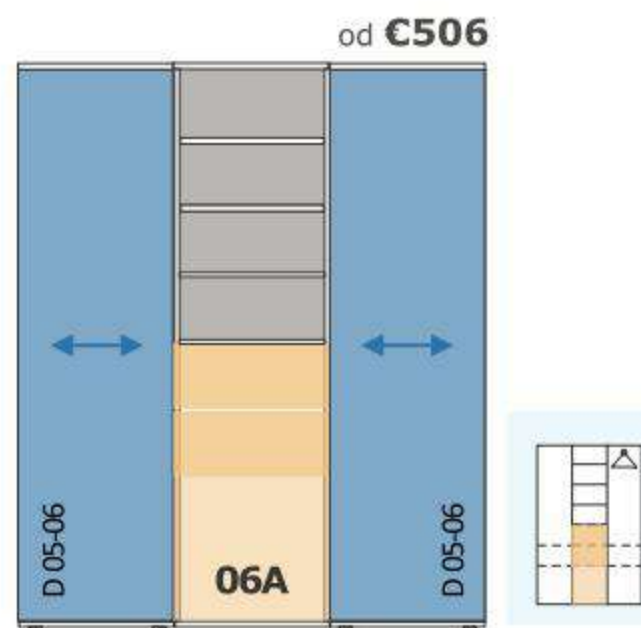

REA ALBERTA 06, korpus 3-dielnej skrine bez posuvných dvierok, kombinovaná – vešiak/police, rozmer: š149,4xv189,1xh48,1cm. Posuvné dvierka je potrebné objednať osobitne. Možnosť objednať policu: **01-06/P**

REA ALBERTA 04A, skriňa 1-dielna otvorená, kombinovaná - zásuvky/police, rozmer: š51xv189,1,1xh48,1cm.

REA ALBERTA D 05-06, dvierka pre skrinky typu 05 a 06

REA ALBERTA 05A, korpus 2-dielnej skrine bez posuvných dvierok, kombinovaná – vešiak/police/zásuvky, rozmer: š100,2xv189,1xh48,1cm. Posuvné dvierka je potrebné objednať osobitne. Možnosť objednať policu: **01-06/P**