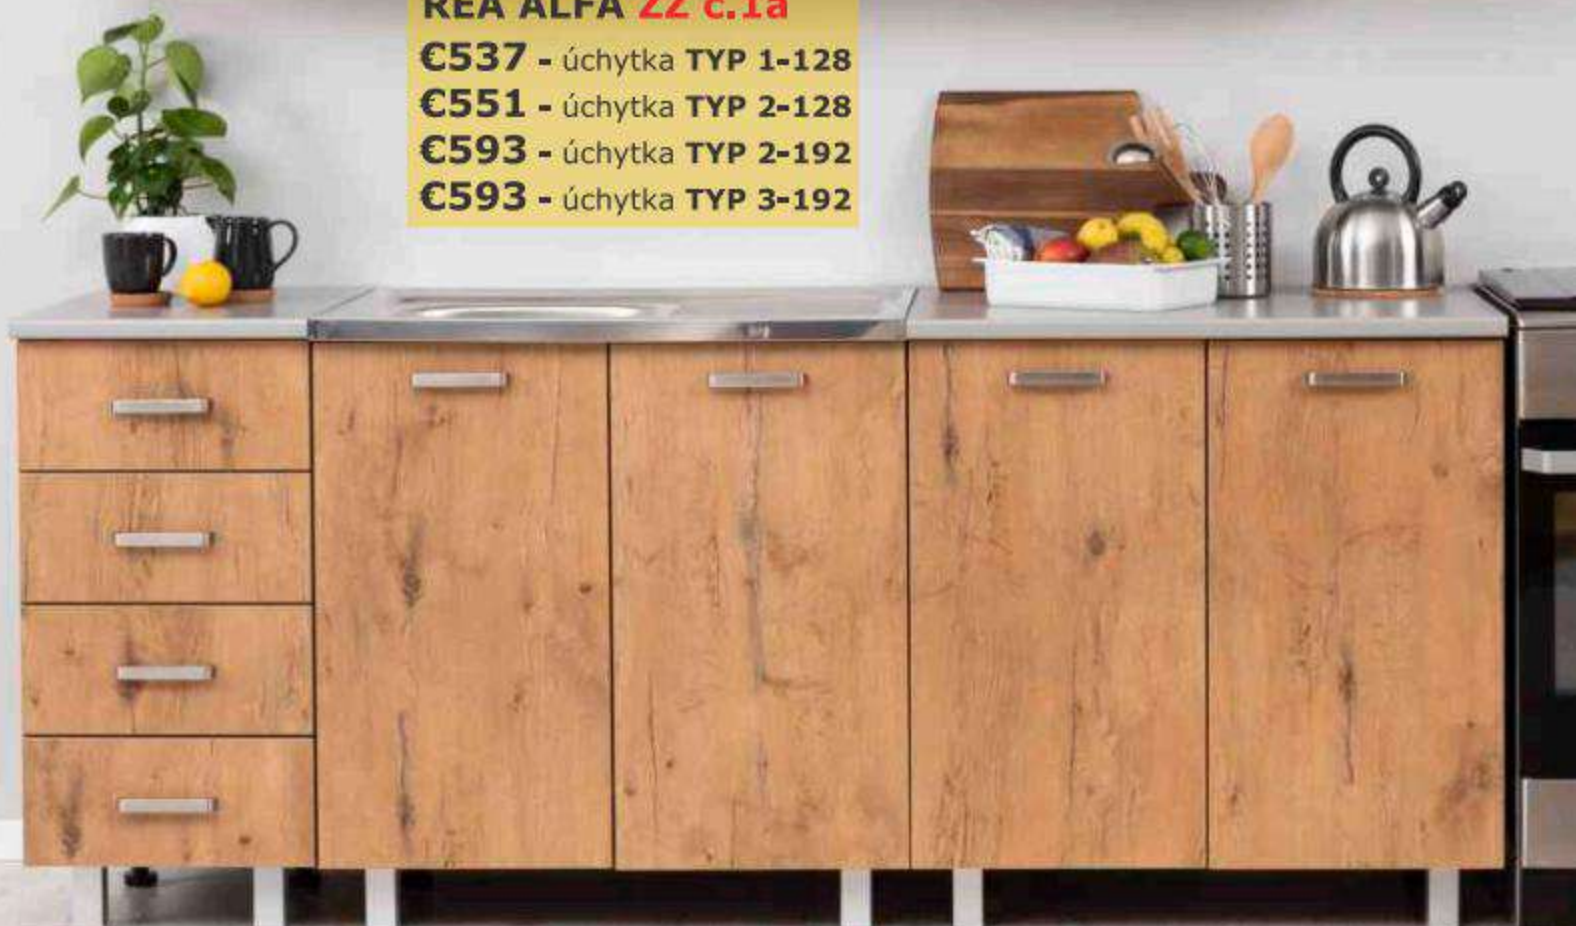

dub Vicenza
3157

NOVINKA

REA ALFA ZZ č.1a

€537 - úchytka TYP 1-128

€551 - úchytka TYP 2-128

€593 - úchytka TYP 2-192

€593 - úchytka TYP 3-192

dub Canyon
3230