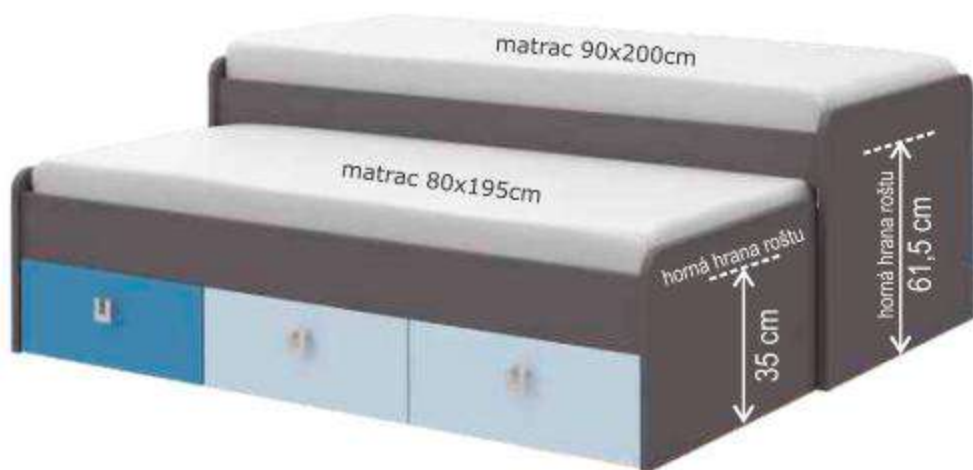

canyon

REA TEENY 3, závesná polica s úložným priestorom, posuvným čelom a zaobleným rohom, AL vodiaca lišta
• ROZMER: (šxvxh) 205,5 x 30 x 30cm

€72

REA TEENY 2, posteľ s rozkladom a úložným priestorom

- ÚLOŽNÝ PRIESTOR: 3ks zásuviek s plnovýsuvom
- ROZMER: (šxdxv) 96 x 205,5 x 74,5cm + výsuvné lôžko (šxdxv) 86 x 199,7 x 50cm
  Rozmer lôžka: 90x200cm + výsuvné lôžko 80x195cm
  Rozmer zásuvky - vnútorný: (šxdxv) 55,9 x 68,4 x 18cm
- VÝŠKA HORNEJ HRANY ROŠTU: horné lôžko - 61,5cm od zeme, výsuvné lôžko - 35cm od zeme.

Cena je vrátane roštu, bez matracov a doplnkov.
Odporúčame matrace z našej ponuky na strane 68-69.

Spodné výsuvné lôžko je možné vysunúť a umiestniť samostatne v priestore.

ĎALŠIE INFORMÁCIE NÁJDETE NA: www.rea-nabytok.sk

canyon

€461

€347

REA TEENY 1, skriňa dvojdverová, 3 zásuvky
ČLENENIE: pozri perokresbu, skriňa sa vyrába so zásuvkami len vpravo
ROZMER: (šxvxh) 80 x 190 x 60cm

canyon

REA TEENY 4, bočný kontajner (nutné objednať k doske REA TEENY 5)
• ROZMER: vonkajší (šxvxh) 40 x 72 x 96cm, 2 výsuvné poličky na kolieskach, vnútorný rozmer (dxšxv) 70 x 33 x 26cm, bočné zábrany poličiek kontajnera (v)10cm

canyon

€109

canyon

REA TEENY 6, kontajner malý, mobilný
• ROZMERY: (šxvxh) 40,4 x 51 x 34cm

€127

€47

TEENY čelá v 8 dezénach REA™ UNI, v balení 1ks

REA TEENY 1 ČELO, C10
REA TEENY 2 ČELO, C12
REA Tenny 3 ČELO, C10
REA TEENY 6 ČELO, C10

REA TEENY 5, stolová doska univerzálna P/L, pohyblivá, s L nohou
• ROZMER: plát stola (dxš) 180 x 50/40cm, výška L nohy 72cm
Plnohodnotné využitie stolovej dosky len v kombinácii s REA TEENY 4. Doska sa umiestňuje z jednej strany na kontajner.

MECHANICKÝM posuvom stolovej dosky získate viac priestoru pre vašu „prácu“