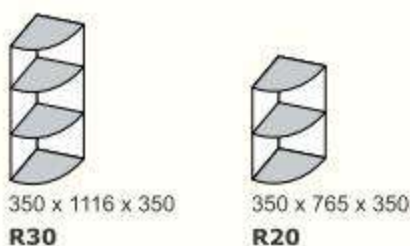

SKRINKY UKONČOVACIE