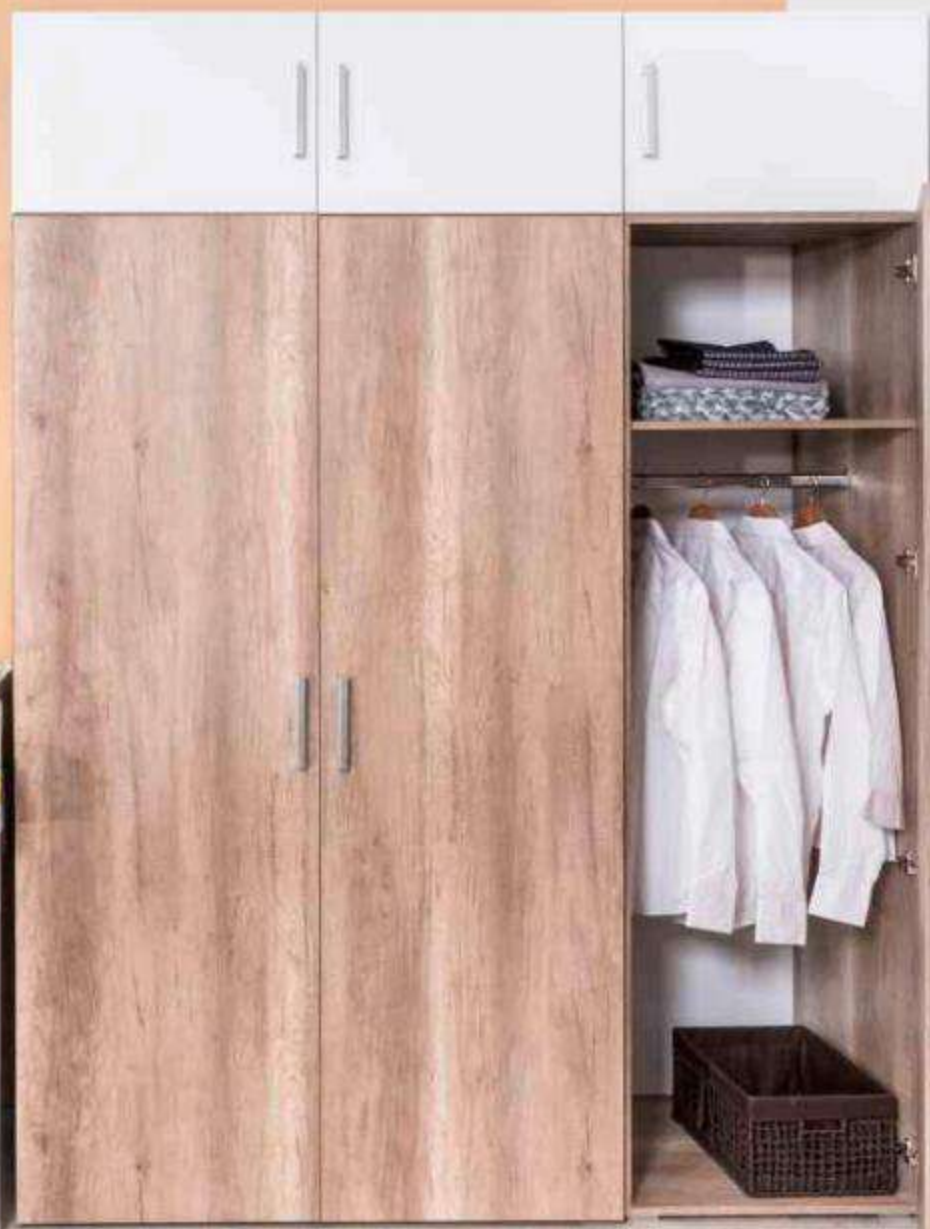

€282

REA CATANIA 2, BARDOLINO kombinovaná 2-dverová skriňa, rozmery: š120xh60xv200 cm

REA CATANIA

1+2: bardolino, 1N+2N: biela
120+60cm/výška 240cm

REA MICKEY, komoda s prebaľovacím pultom a matracom

€229

POLICE VYZNAČENÉ V PEROKRESBÁCH SÚ SÚČASŤOU PRVKU