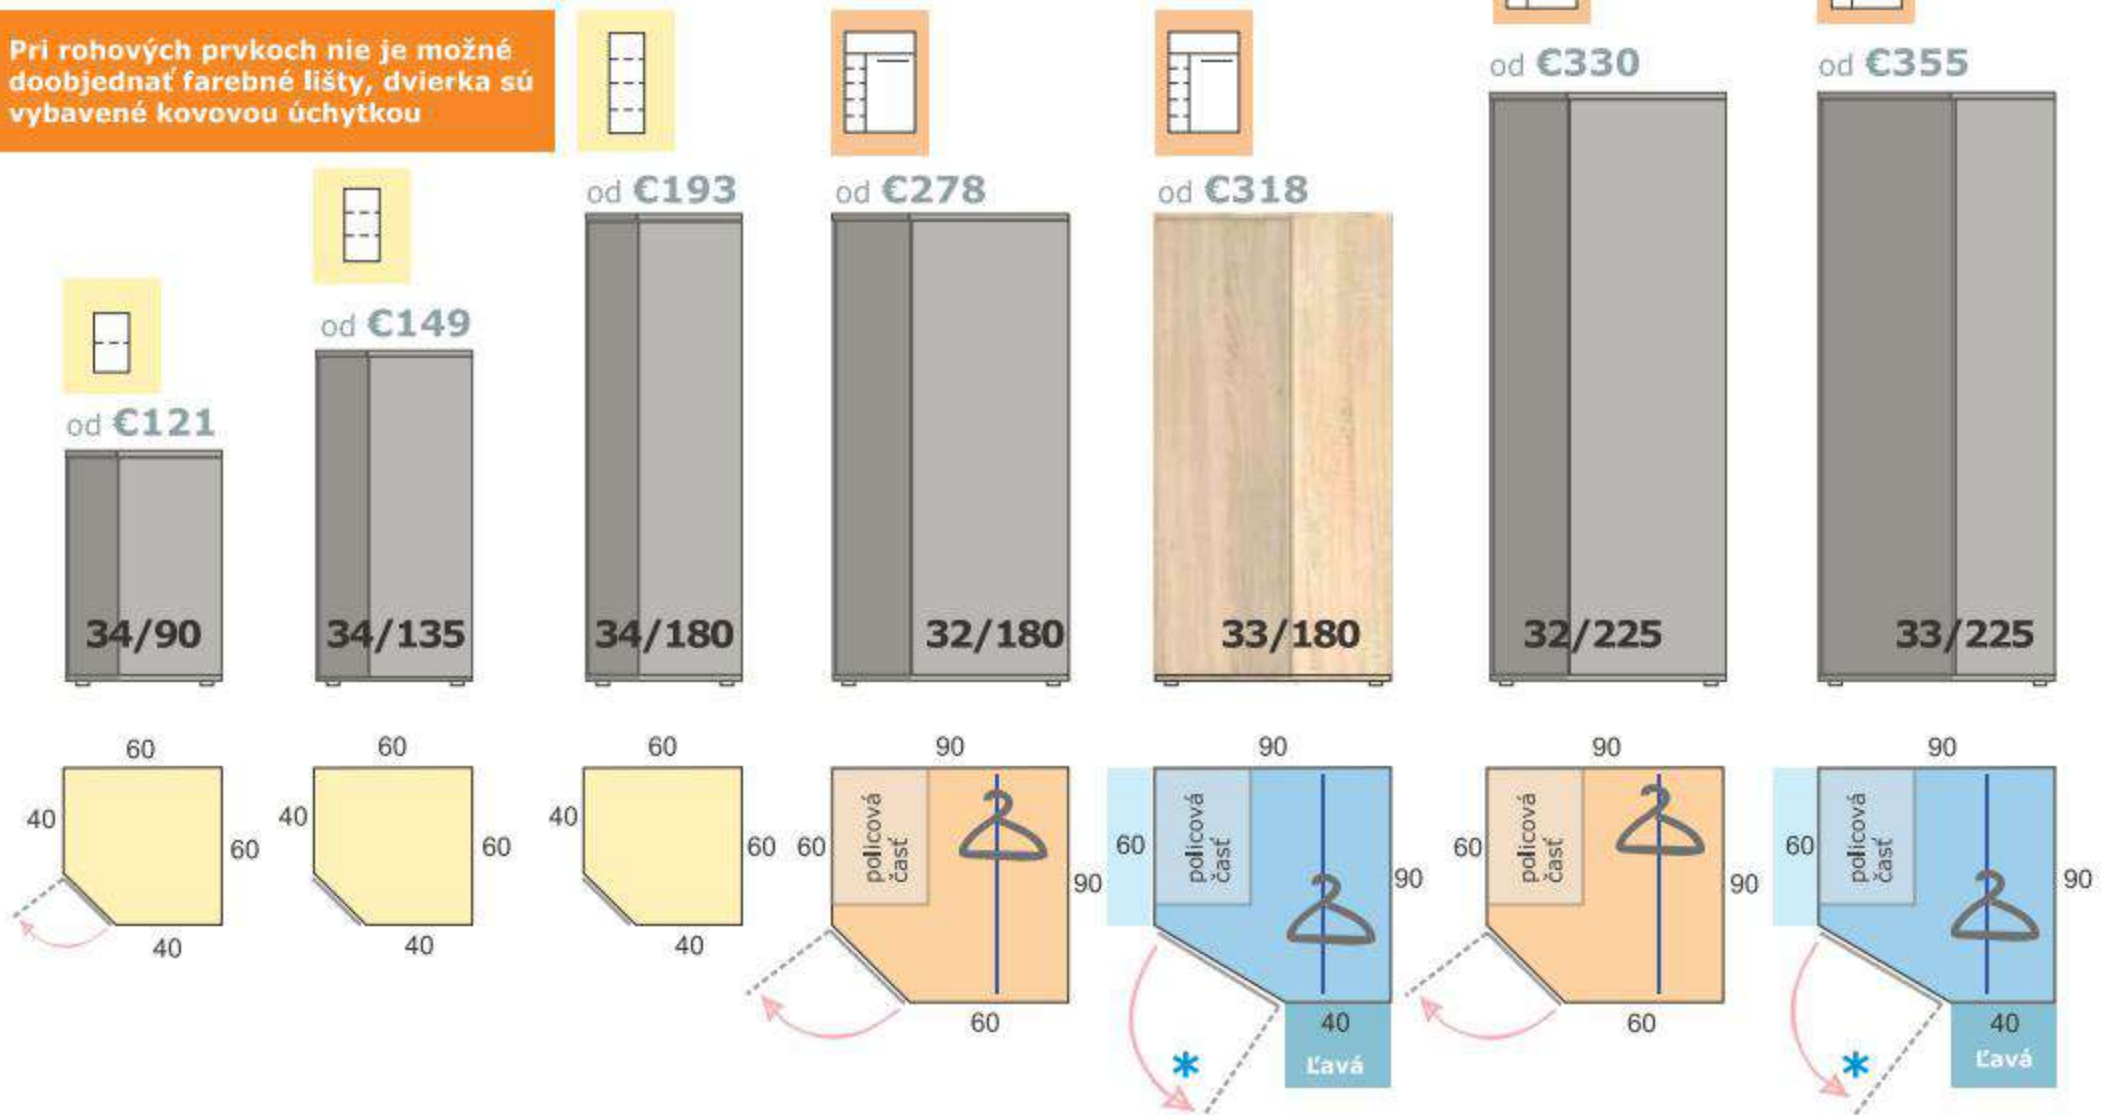

REA AMY - rohové skrine a skrinky

Pri rohových prvkoch nie je možné doobjednať farebné lišty, dverka sú vybavené kovovou úchytkou

REA AMY 34/90, skriňa rohová policová,
rozmery: 60x90x60 cm
Možnosť objednať policu: **AMY 34/P**

REA AMY 34/135, skriňa rohová policová,
rozmery: 60x135x60 cm
Možnosť objednať policu: **AMY 34/P**

REA AMY 34/180, skriňa rohová policová,
rozmery: 60x180x60 cm
Možnosť objednať policu: **AMY 34/P**

REA AMY 34/P, policu s podperkami,

REA AMY 32/180, skriňa rohová kombinovaná,
rozmery: 90x180x90 cm
Možnosť objednať policu: **AMY 32-33/P**

REA AMY 33/180, skriňa rohová kombinovaná,
rozmery: 90x180x90 cm, Ľavá/Pravá
Možnosť objednať policu: **AMY 32-33/P**

REA AMY 32/225, skriňa rohová kombinovaná,
rozmery: 90x225x90 cm
Možnosť objednať policu: **AMY 32-33/P**

REA AMY 33/225, skriňa rohová kombinovaná,
rozmery: 90x225x90 cm, Ľavá/Pravá
Možnosť objednať policu: **AMY 32-33/P**

* U skriň **REA AMY 33**, nie je univerzálne otváranie. Otváranie vždy v zmysle nákresu.

REA AMY 32-33/P, policu s podperkami,