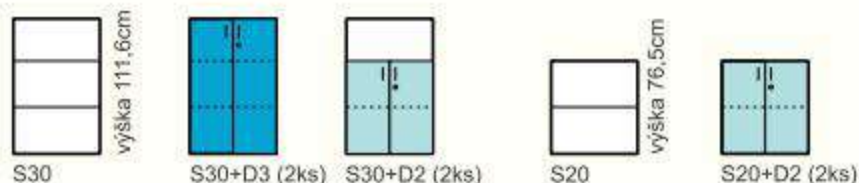

Kódy dekorov podľa dezénov REA™ STANDARD

720 x 1820 x 350
SKRINKY ŠIROKÉ 720mm

720 x 1116 x 350
720 x 765 x 350

368 x 1820 x 350
SKRINKY ÚZKE 368mm

368 x 1116 x 350
368 x 765 x 350

dvierka pre skrinky široké 720mm
DVIERKA