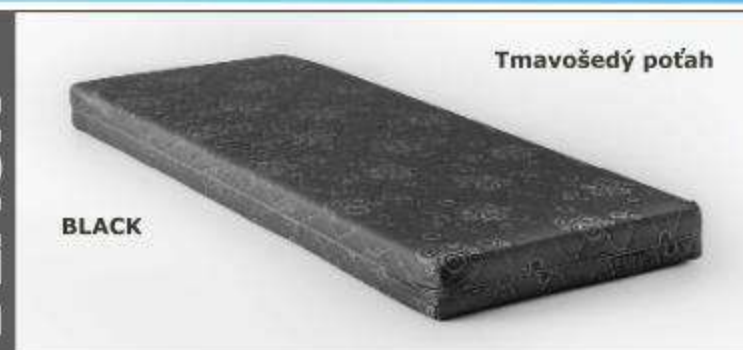

MATRACE a ROŠTY

BLACK