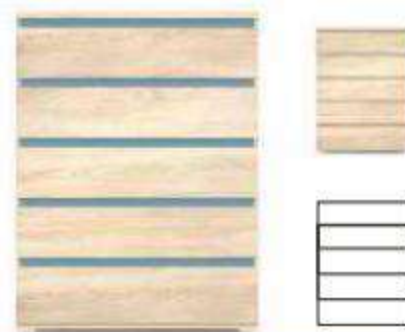

REA AMY 4, komoda, rozmery: 590xv116,8xh49 cm. Možnosť objednať farebnú lištu: **F-1ks + K-4ks**

od €186