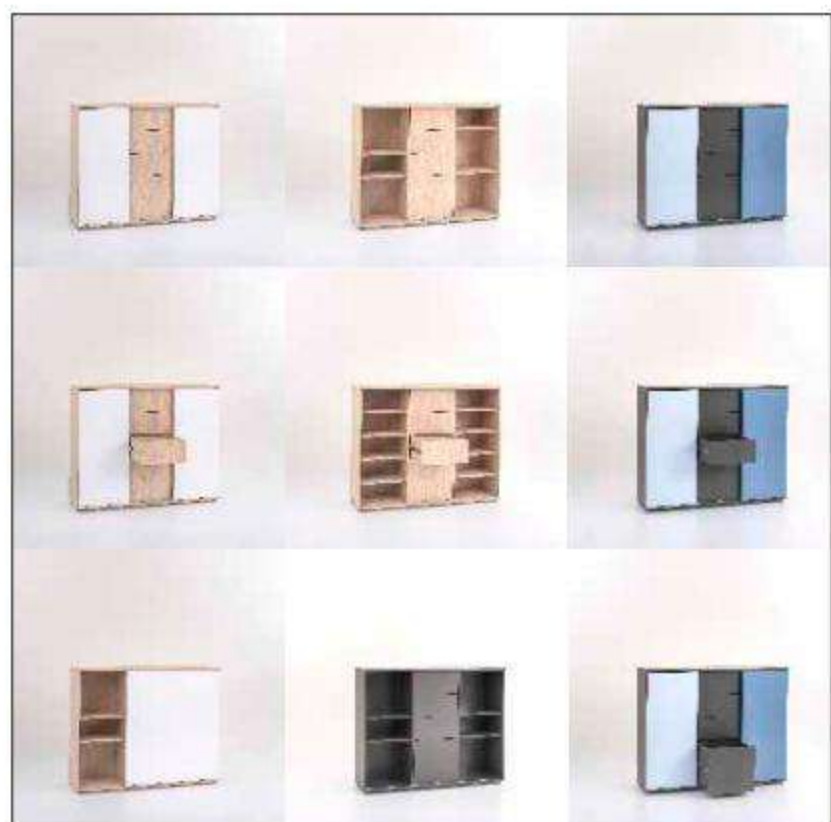

REA ALBERTA 03

REA ALBERTA korpus	REA™ STANDARD dezen	REA ALBERTA korpus	REA™ STANDARD dezen
01	83 €	05	216 €
01A	231 €	05A	336 €
02	160 €	06	366 €
02A	314 €	06A	436 €
03	238 €	07	131 €
03A	405 €	08	468 €
04	117 €	09	102 €
04A	238 €	01-06/P	7 €

REA ALBERTA dvere	REA™ STANDARD dezen	REA™ UNI dezen	REA™ PRIMEBOARD dezen
D 02-03	22 €	25 €	63 €
D 05-06	35 €	40 €	98 €
D 07	13 €	15 €	35 €
D 08	44 €	51 €	130 €
D 09	10 €	11 €	24 €

od €144

REA ALBERTA 07, korpus TV skrinky bez posuvných dvierok, policová, rozmer: š149,4xv56,7xh48,1cm. Posuvné dvierka je potrebné objednať osobitne.

od €112

REA ALBERTA 09, korpus UNI skrinky bez posuvných dvierok, policová, rozmer: š100,2xv56,7xh48,1cm. Posuvné dvierka je potrebné objednať osobitne.

TV/UNI skrinky