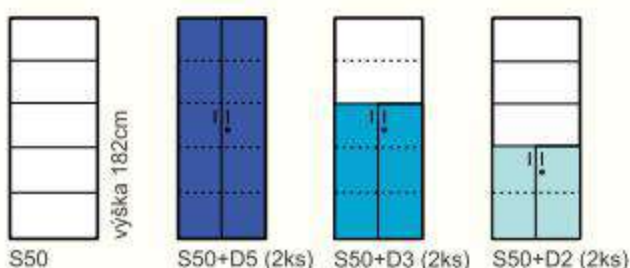

PRVKY SYSTÉMU		dub bardolino, buk, dub canyon	biela, navarra, orech, vicenza wenge, graphite, lancelot
Korpus bez dvierok	REA OFFICE 20	€ 33	€ 39
	REA OFFICE S20	€ 44	€ 51
	REA OFFICE 30	€ 44	€ 51
	REA OFFICE S30	€ 58	€ 66
	REA OFFICE 50	€ 68	€ 76
	REA OFFICE S50	€ 90	€ 99
	REA OFFICE R20	€ 29	€ 32
	REA OFFICE R30	€ 39	€ 43
	REA OFFICE SHK korpus	€ 168	€ 182
Stól, kontajner	REA OFFICE 60 pi/za	€ 80	€ 91
	REA OFFICE 61 kontajner	€ 119	€ 124
	REA OFFICE 67 pi/za	€ 72	€ 80
	REA OFFICE 66 štvrtkruh	€ 50	€ 54
Dvierka so zámkom	REA OFFICE D2 (1ks)	€ 20	€ 21
	REA OFFICE D2 (2ks)	€ 35	€ 39
	REA OFFICE D3 (1ks)	€ 23	€ 25
	REA OFFICE D3 (2ks)	€ 44	€ 47
	REA OFFICE D5 (1ks)	€ 33	€ 35
	REA OFFICE D5 (2ks)	€ 62	€ 65
	REA OFFICE D5-BZ (1ks)	€ 18	€ 18
Dvierka bez zámku	REA OFFICE D3-BZ (1ks)	€ 22	€ 22
	REA OFFICE D5-BZ (1ks)	€ 33	€ 33

Dvierka v REA™ UNI výplňových dezénoch

Graphite -G	Dub Bardolino -D	Wenge -W	Biela -B	Dub Canyon -DC	dub Vicenza -DV	Navarra -N	Orech Rockpile -OR	Lancelot -L	Buk -BK

Kódy dekorov podľa dezénov REA™ STANDARD

720 x 1820 x 350
SKRINKY ŠIROKÉ 720mm